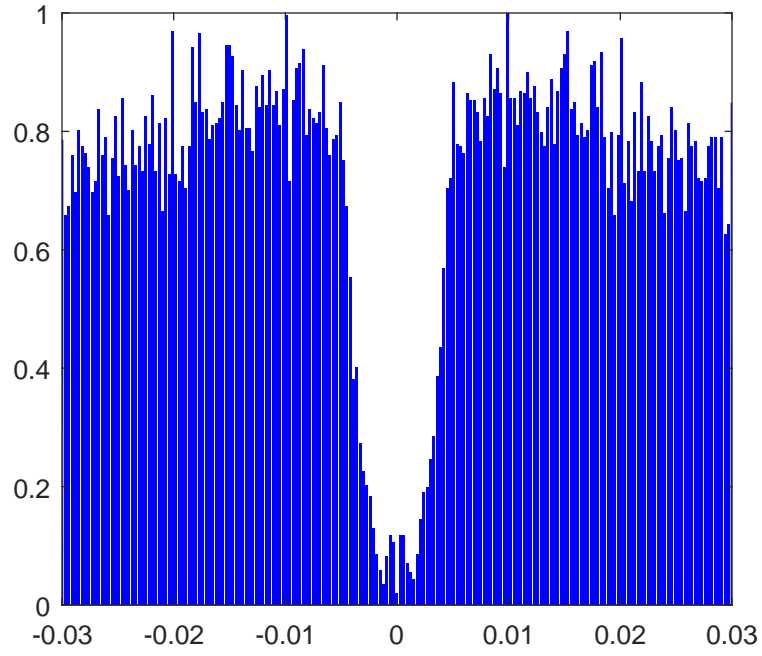

YMV06_170913--OptoResponses-unit31

0.05

0.05