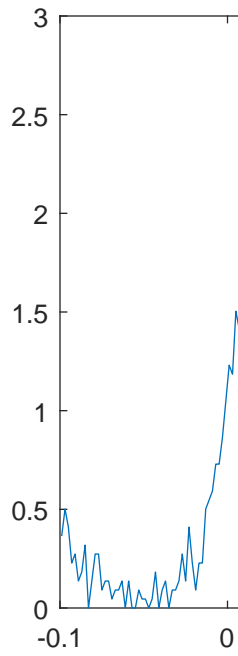

# YMV06\_170913--OptoResponses-unit33

0.05

0.05