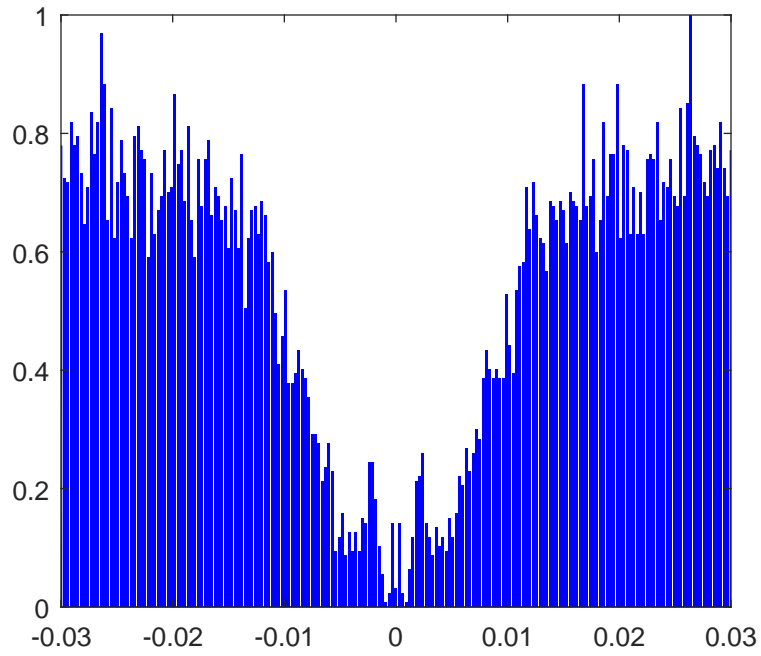

YMV06_170913--OptoResponses-unit34

0.05

0.05