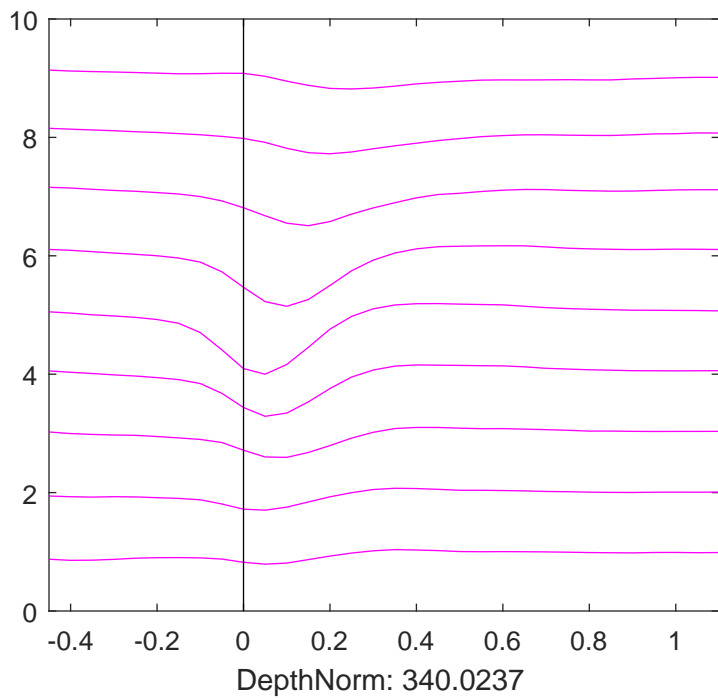

# YMV06\_170913--OptoResponses-unit35

0.05

DepthNorm: 340.0237

0.05