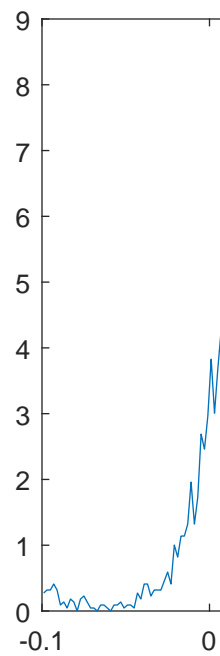

# YMV06\_170913--OptoResponses-unit35

0.05

DepthNorm: 340.0237

0.05