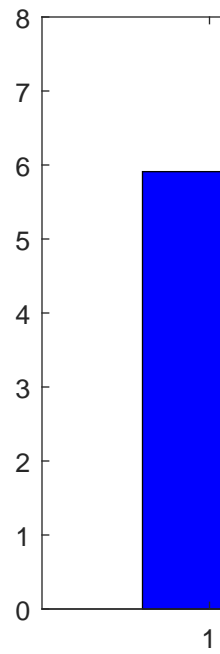

# YMV06\_170913--OptoResponses-unit35

0.05

DepthNorm: 340.0237

0.05