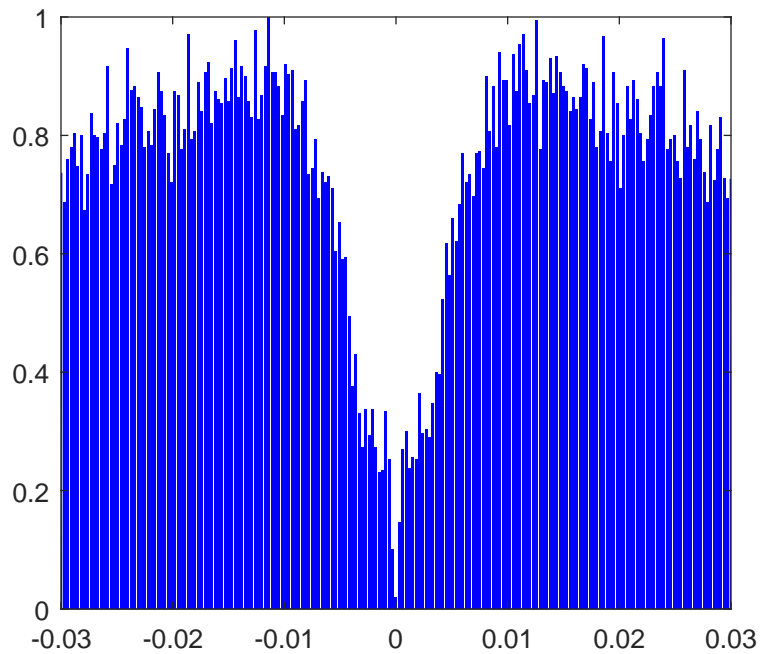

# YMV06\_170913--OptoResponses-unit35

0.05

DepthNorm: 340.0237

0.05