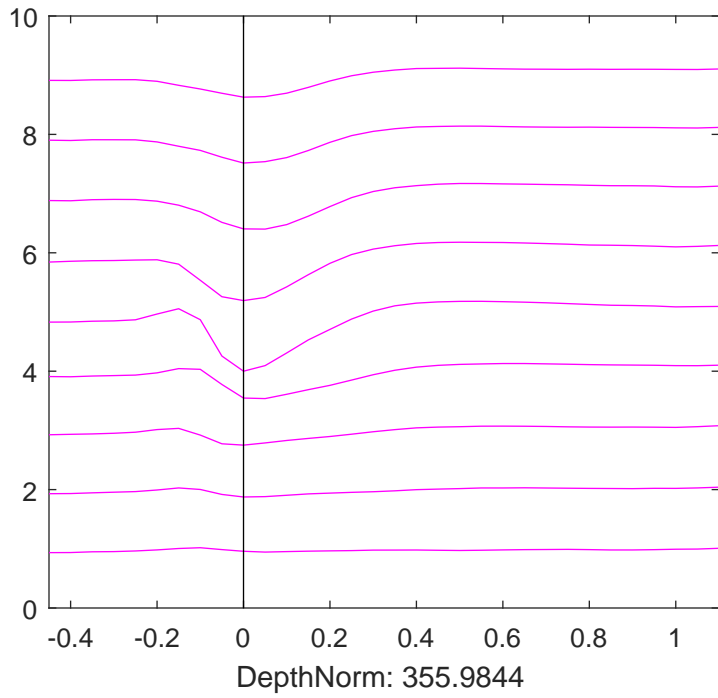

# YMV06\_170913--OptoResponses-unit37

0.05

0.05

DepthNorm: 355.9844