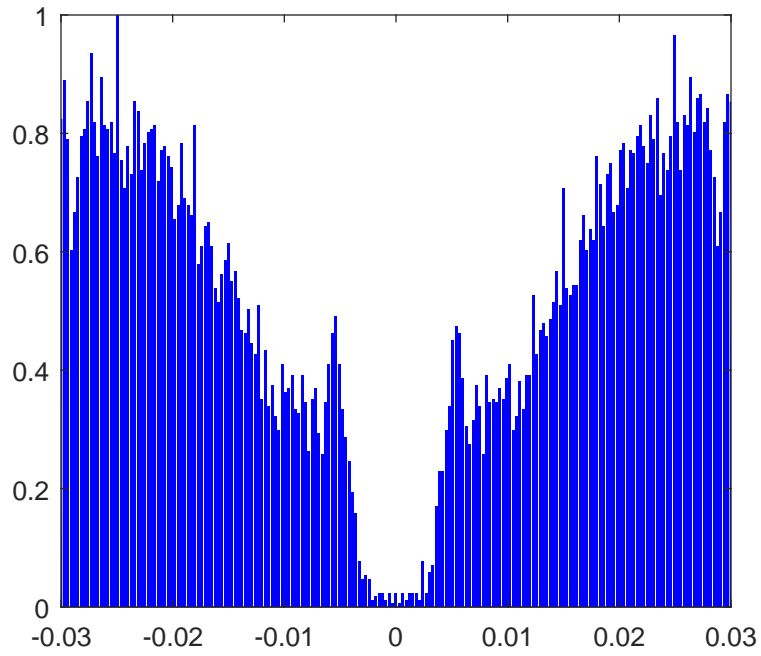

# YMV06\_170913--OptoResponses-unit37

0.05

0.05

DepthNorm: 355.9844