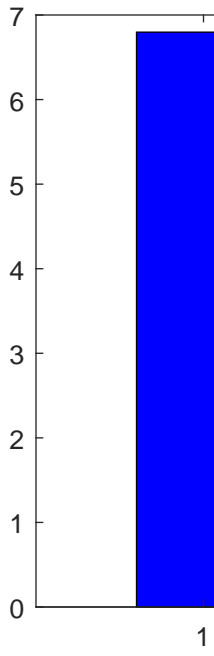

# YMV06\_170913--OptoResponses-unit37

0.05

0.05

DepthNorm: 355.9844