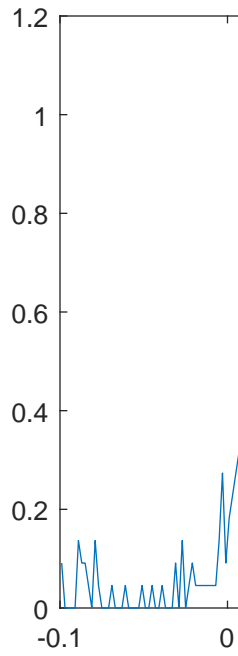

# YMV06\_170913--OptoResponses-unit37

0.05

0.05

DepthNorm: 355.9844