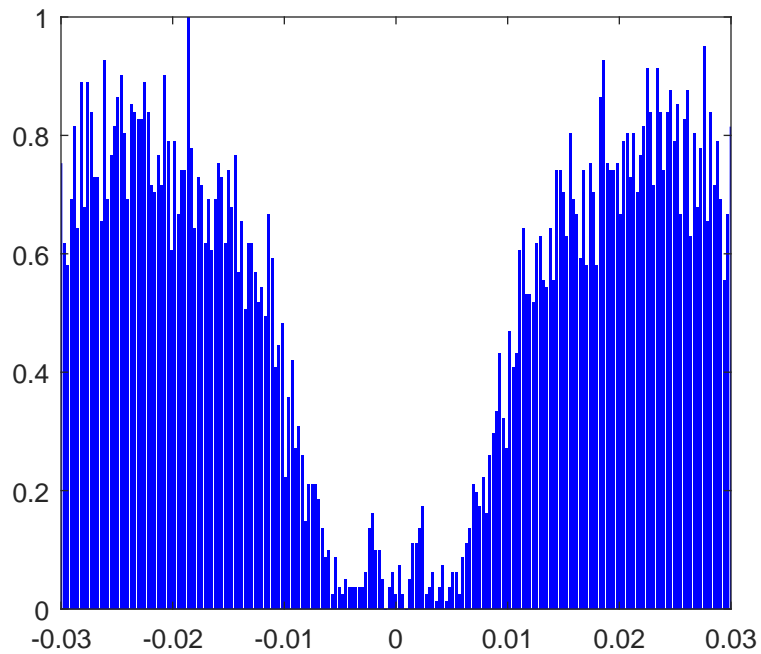

# YMV06\_170913--OptoResponses-unit38

0.05

0.05

DepthNorm: 355.9844