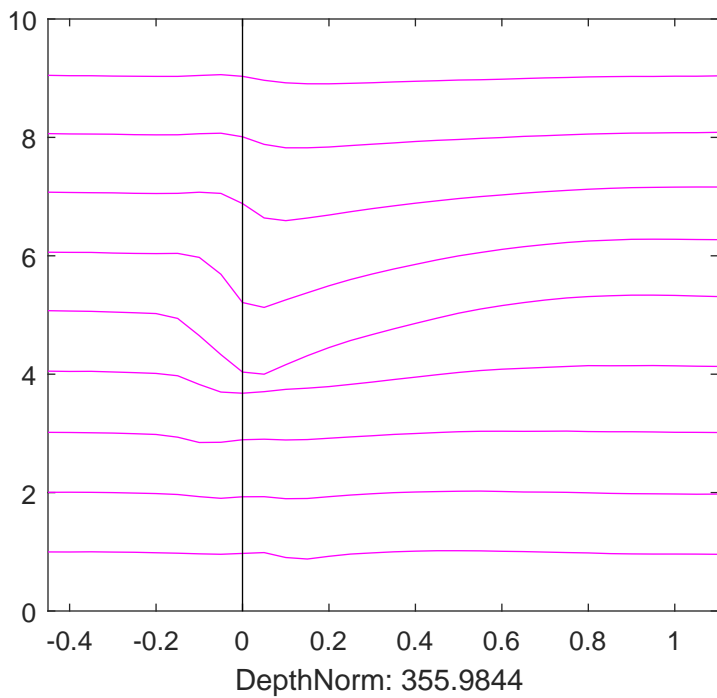

# YMV06\_170913--OptoResponses-unit38

0.05

0.05

DepthNorm: 355.9844