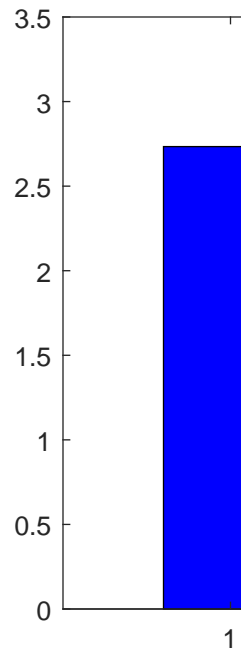

# YMV06\_170913--OptoResponses-unit38

0.05

0.05

DepthNorm: 355.9844