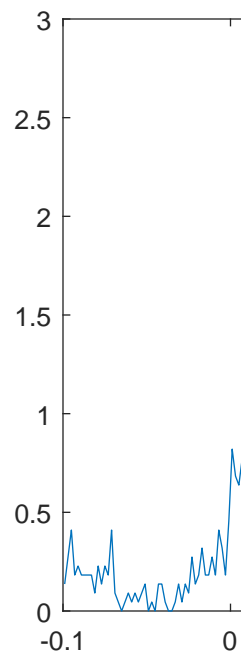

# YMV06\_170913--OptoResponses-unit38

0.05

0.05

DepthNorm: 355.9844