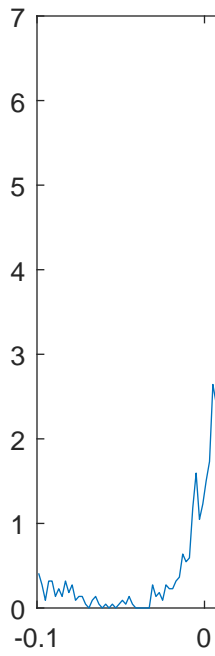

# YMV06\_170913--OptoResponses-unit39

0.05

0.05