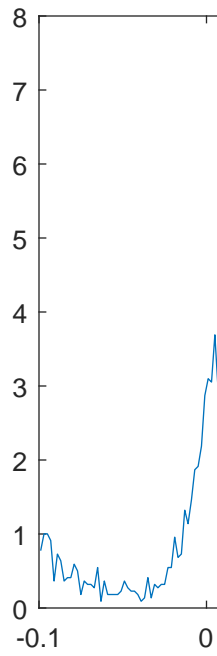

# YMV06\_170913--OptoResponses-unit41

0.05

0.05