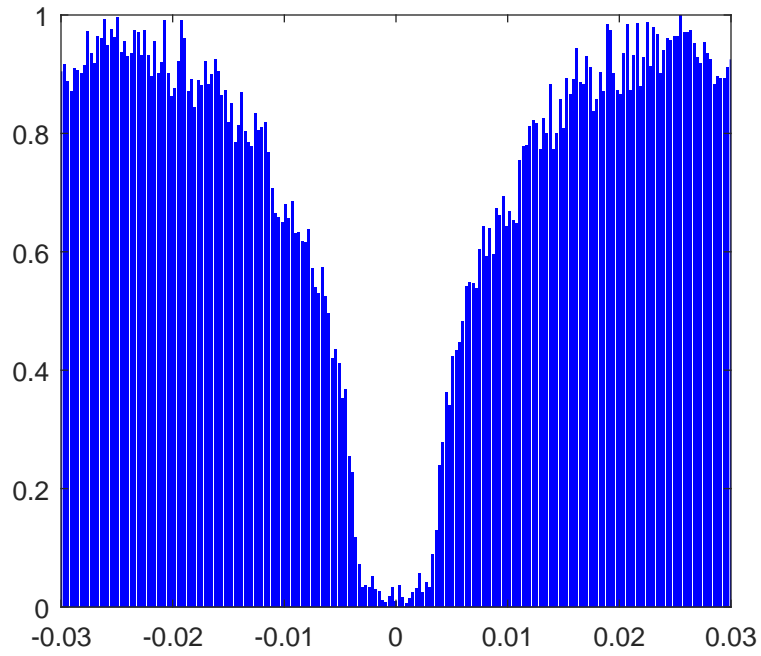

YMV06_170913--OptoResponses-unit43

0.05

0.05