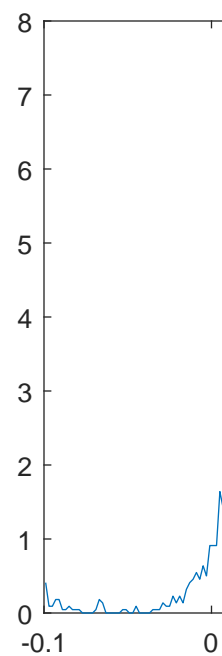

# YMV06\_170913--OptoResponses-unit44

0.05

0.05