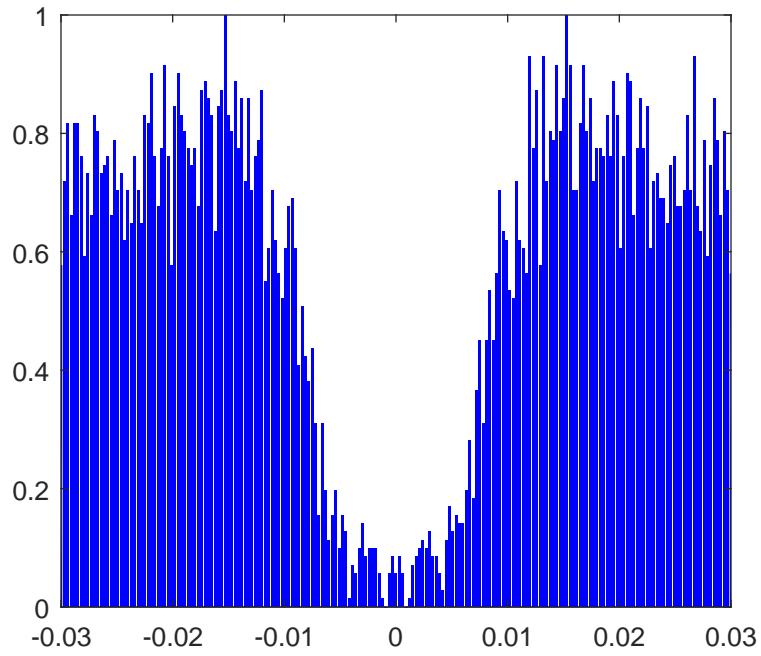

YMV06_170913--OptoResponses-unit45

0.05

0.05