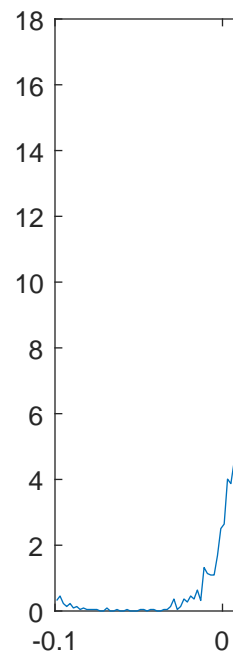

YMV06_170913--OptoResponses-unit46

0.05

0.05

DepthNorm: 419.827