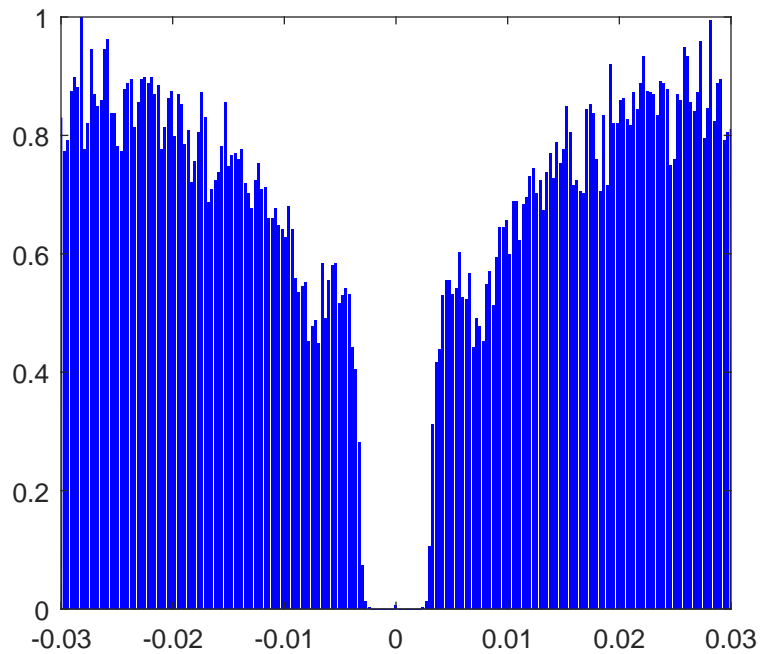

YMV06_170913--OptoResponses-unit46

0.05

0.05

DepthNorm: 419.827