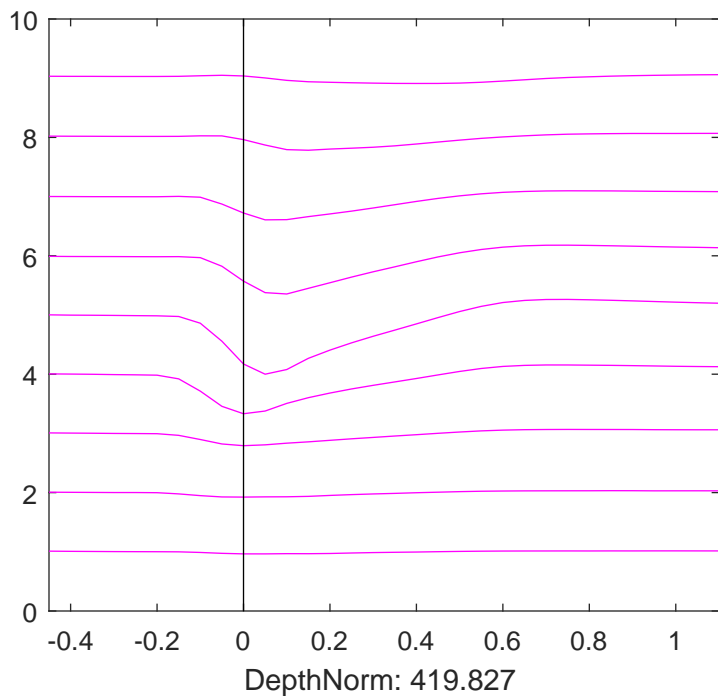

YMV06_170913--OptoResponses-unit46

0.05

0.05

DepthNorm: 419.827