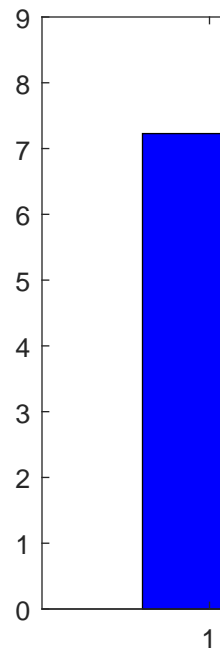

YMV06_170913--OptoResponses-unit46

0.05

0.05

DepthNorm: 419.827