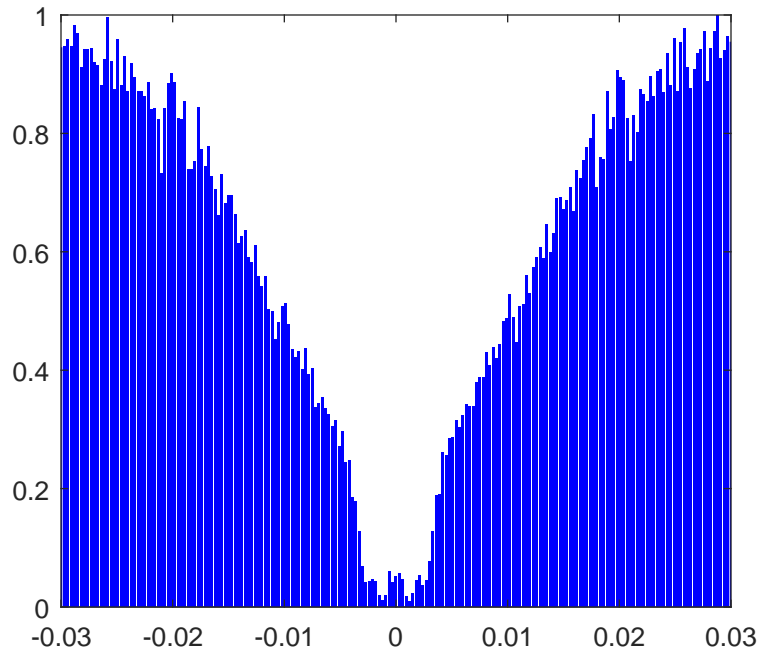

YMV06_170913--OptoResponses-unit47

0.05

0.05

DepthNorm: 419.827