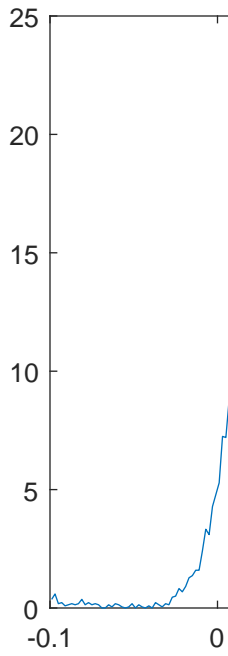

YMV06_170913--OptoResponses-unit47

0.05

0.05

DepthNorm: 419.827