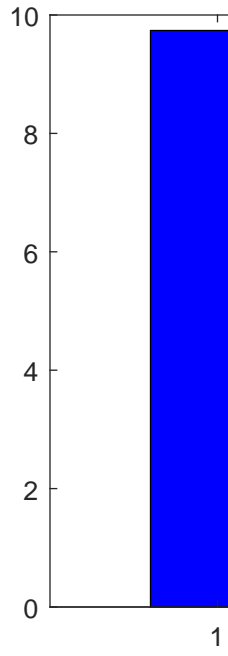

YMV06_170913--OptoResponses-unit47

0.05

0.05

DepthNorm: 419.827