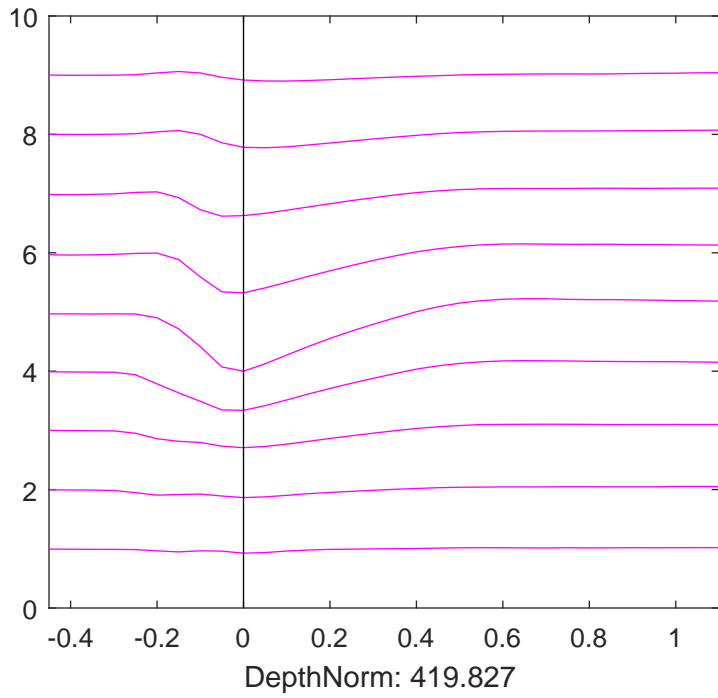

YMV06_170913--OptoResponses-unit47

0.05

0.05

DepthNorm: 419.827