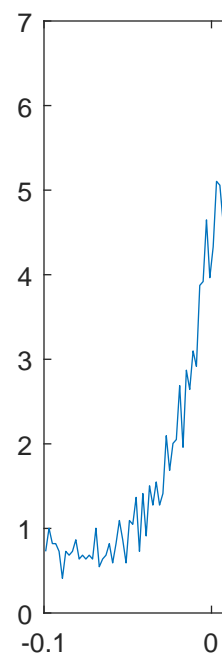

# YMV06\_170913--OptoResponses-unit48

0.05

0.05