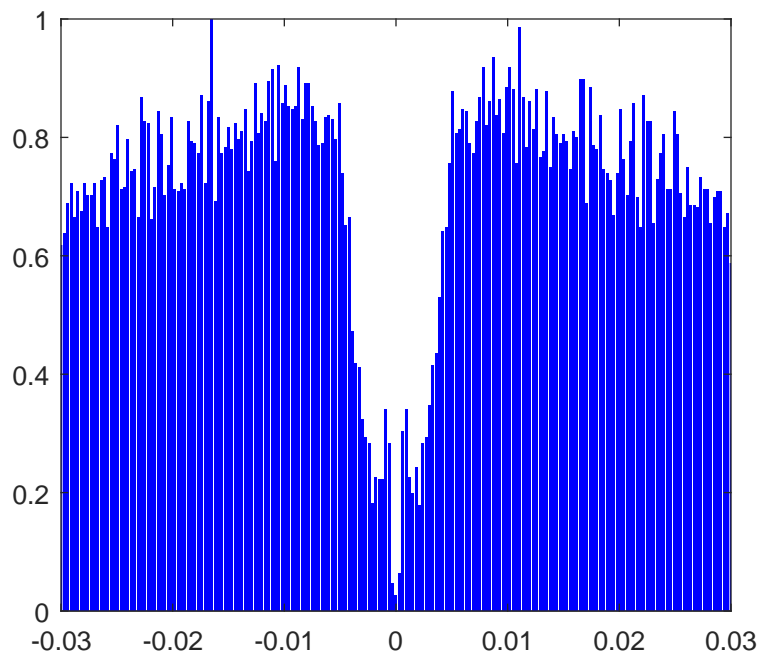

YMV06_170913--OptoResponses-unit49

0.05

0.05