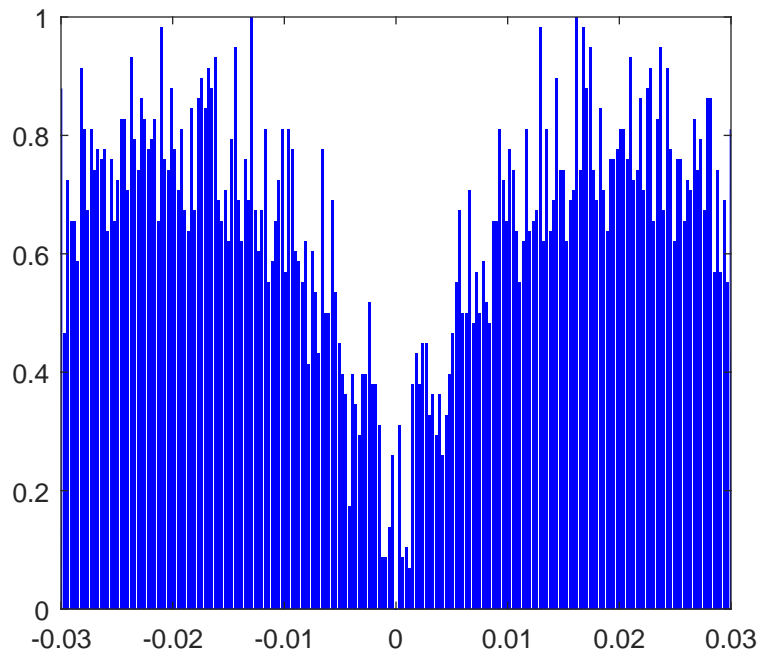

YMV06_170913--OptoResponses-unit50

0.05

0.05