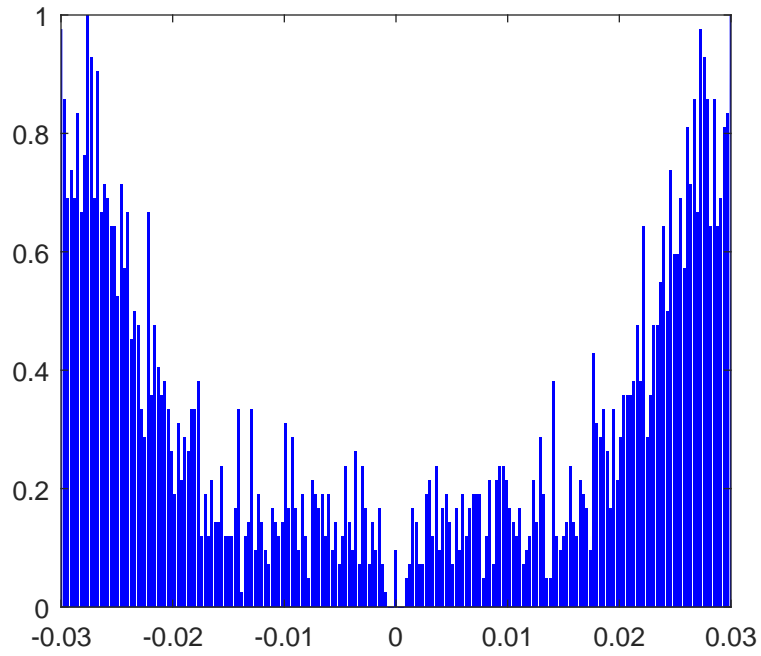

YMV06_170913--OptoResponses-unit53

0.05

1

0.05

0