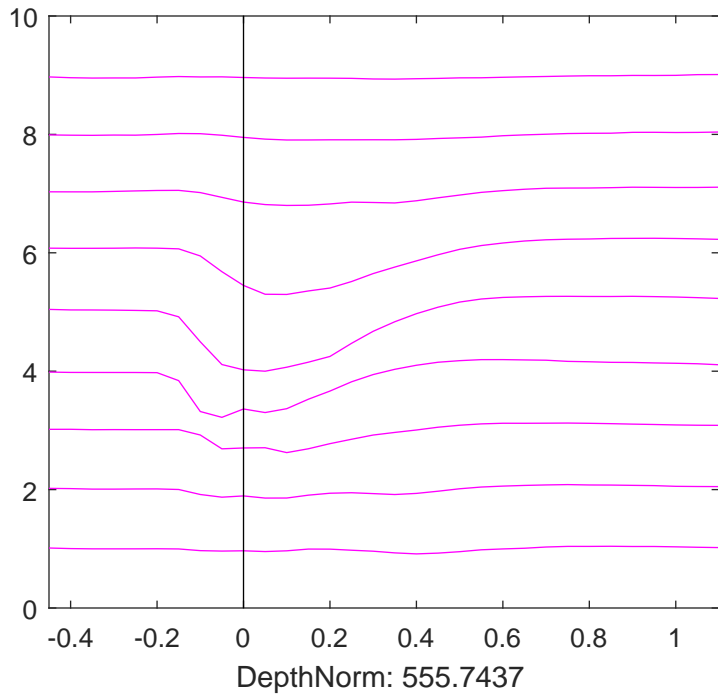

YMV06_170913--OptoResponses-unit53

0.05

1

0.05

0