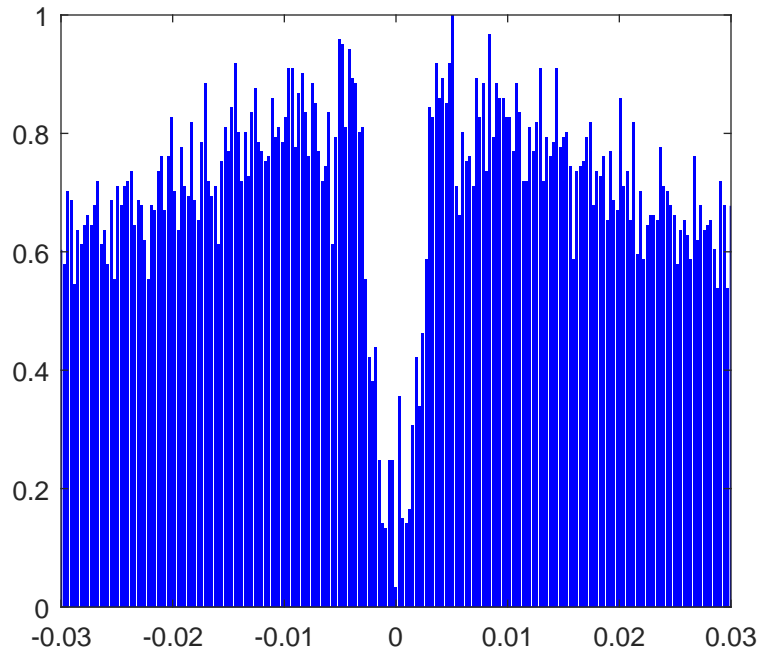

YMV06_170913--OptoResponses-unit55

0.05

1

0.05

0