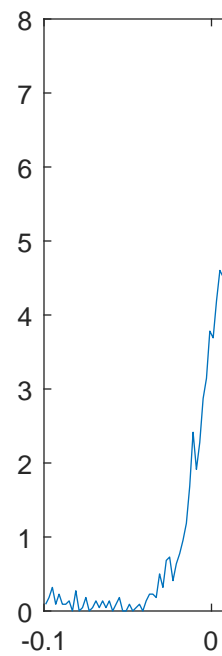

# YMV06\_170913--OptoResponses-unit56

0.05

0.05

DepthNorm: 577.0821