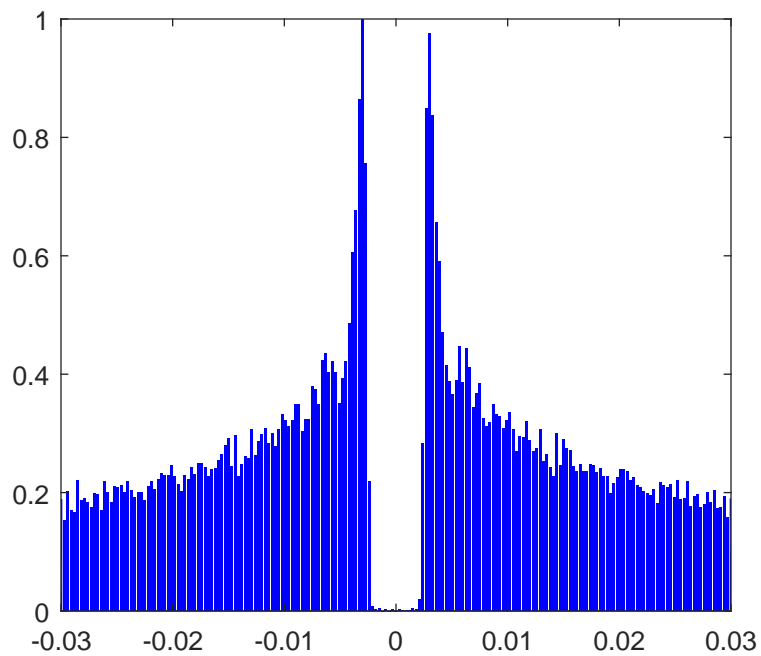

# YMV06\_170913--OptoResponses-unit56

0.05

0.05

DepthNorm: 577.0821