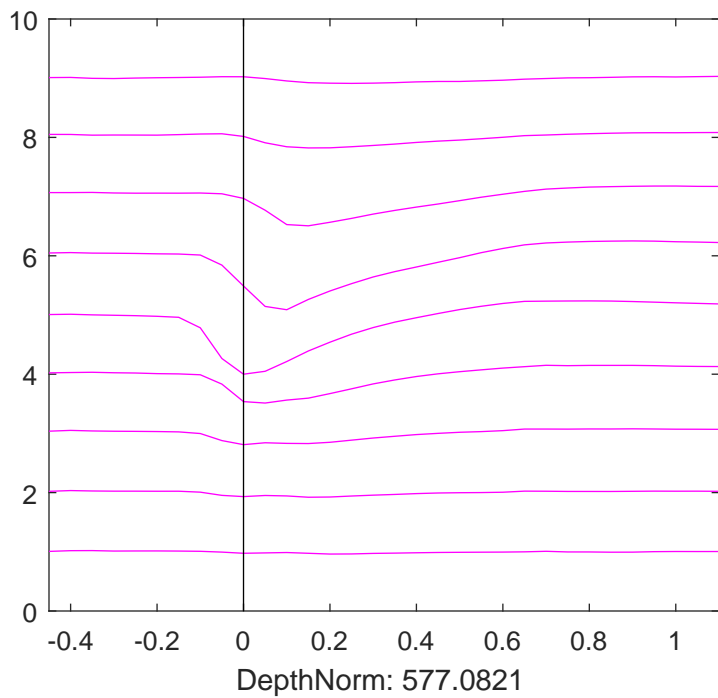

# YMV06\_170913--OptoResponses-unit56

0.05

0.05

DepthNorm: 577.0821