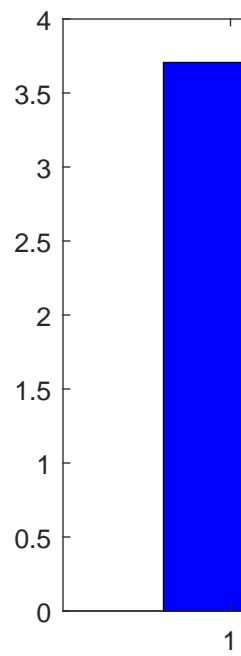

# YMV06\_170913--OptoResponses-unit56

0.05

0.05

DepthNorm: 577.0821