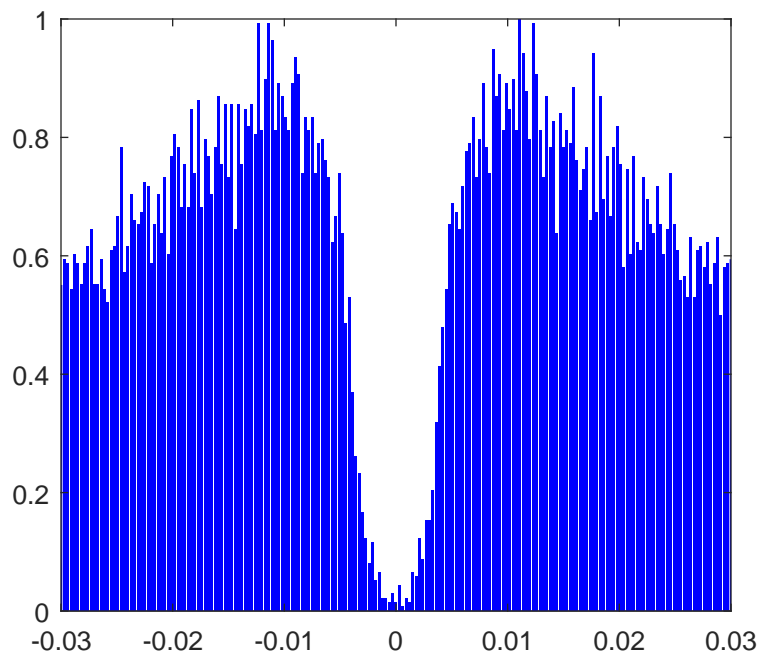

# YMV06\_170913--OptoResponses-unit58

0.05

0.05

DepthNorm: 598.4205