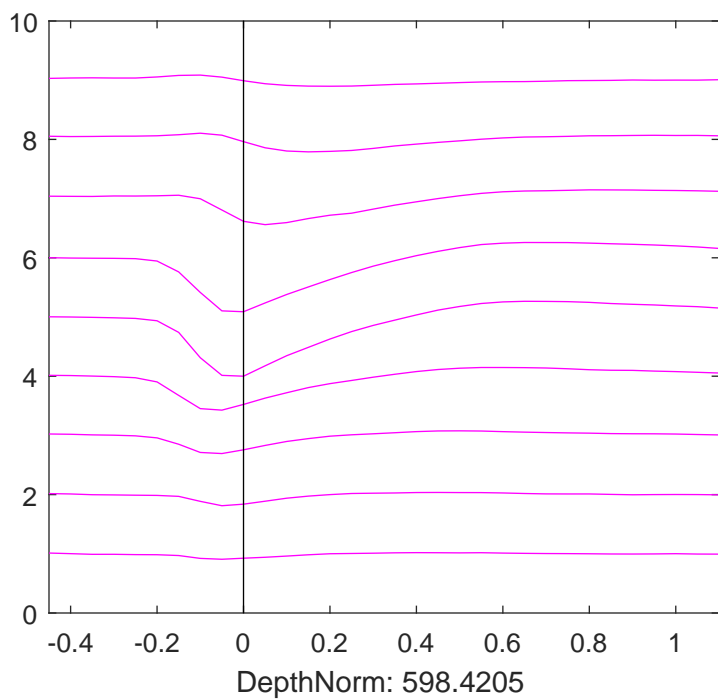

# YMV06\_170913--OptoResponses-unit58

0.05

0.05

DepthNorm: 598.4205