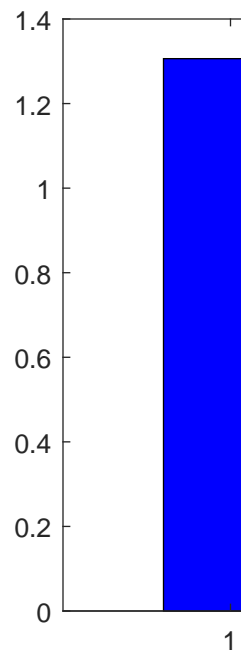

# YMV06\_170913--OptoResponses-unit58

0.05

0.05

DepthNorm: 598.4205