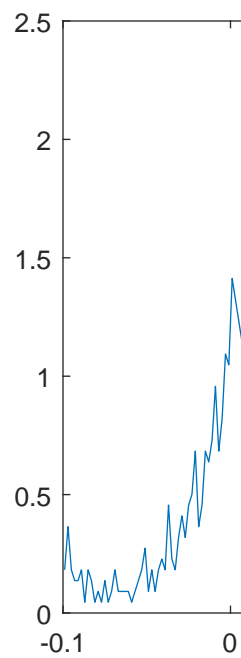

# YMV06\_170913--OptoResponses-unit58

0.05

0.05

DepthNorm: 598.4205