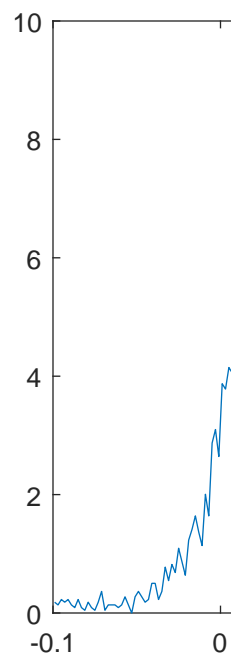

# YMV06\_170913--OptoResponses-unit59

0.05

0.05