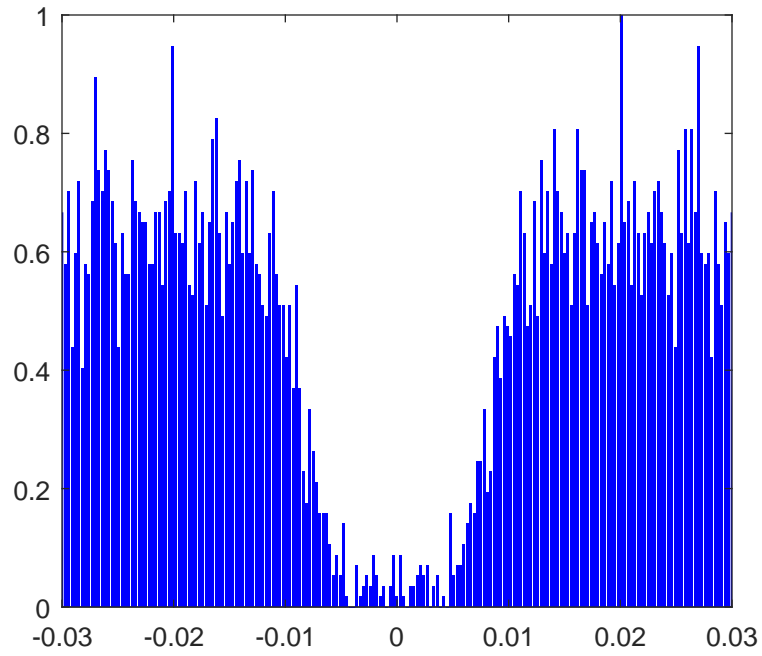

YMV06_170913--OptoResponses-unit6

0.05

0.05