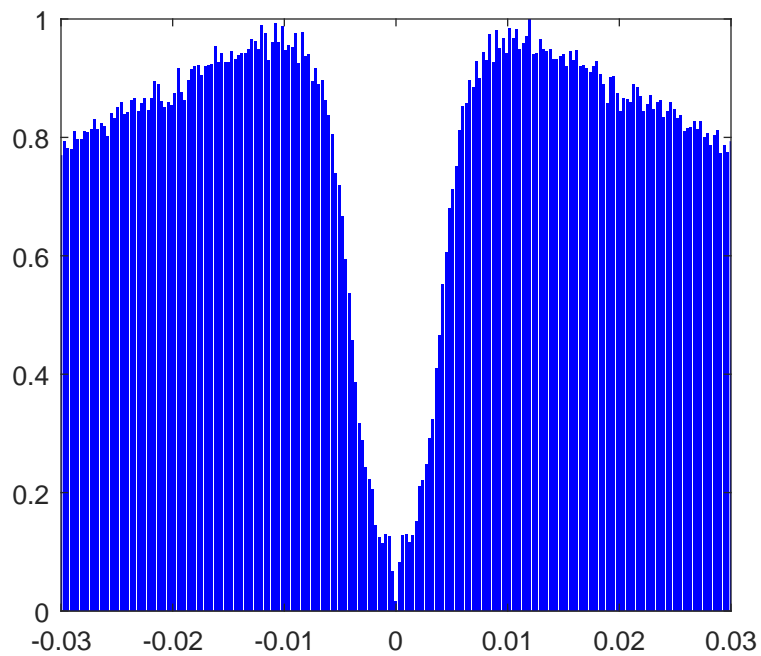

YMV06_170913--OptoResponses-unit60

0.05

0.05

DepthNorm: 598.4205