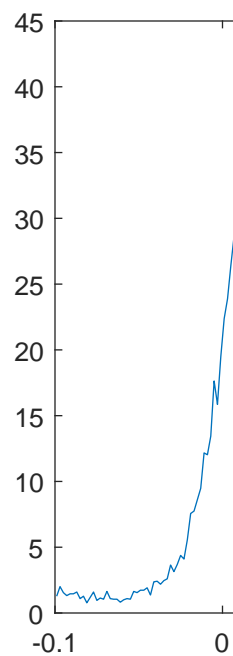

YMV06_170913--OptoResponses-unit60

0.05

0.05

DepthNorm: 598.4205