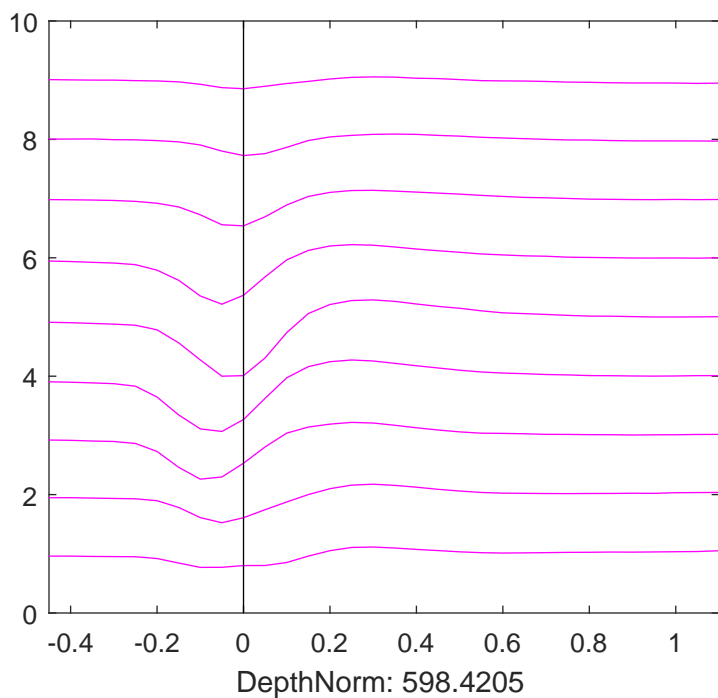

YMV06_170913--OptoResponses-unit60

0.05

0.05

DepthNorm: 598.4205