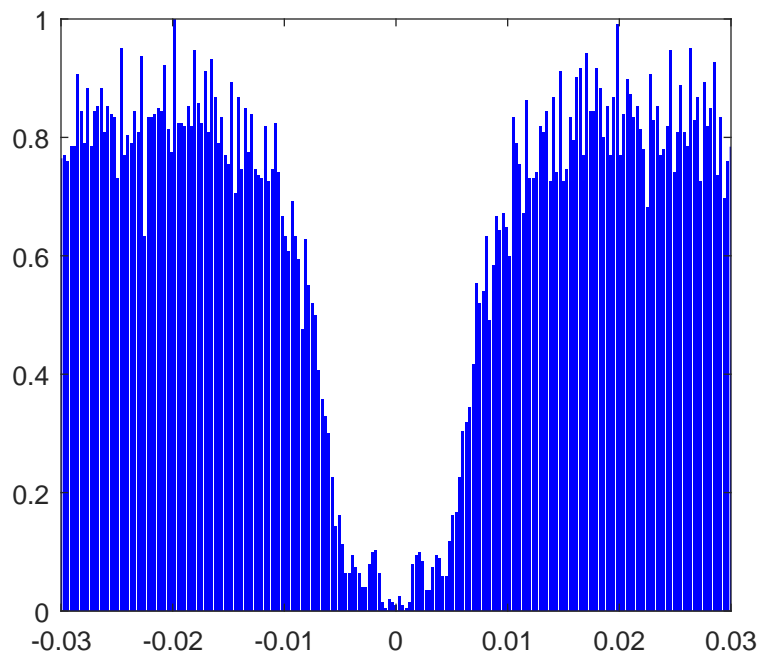

# YMV06\_170913--OptoResponses-unit61

0.05

0.05

DepthNorm: 619.7588