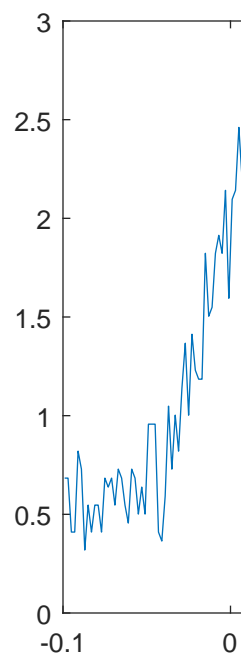

# YMV06\_170913--OptoResponses-unit61

0.05

0.05

DepthNorm: 619.7588