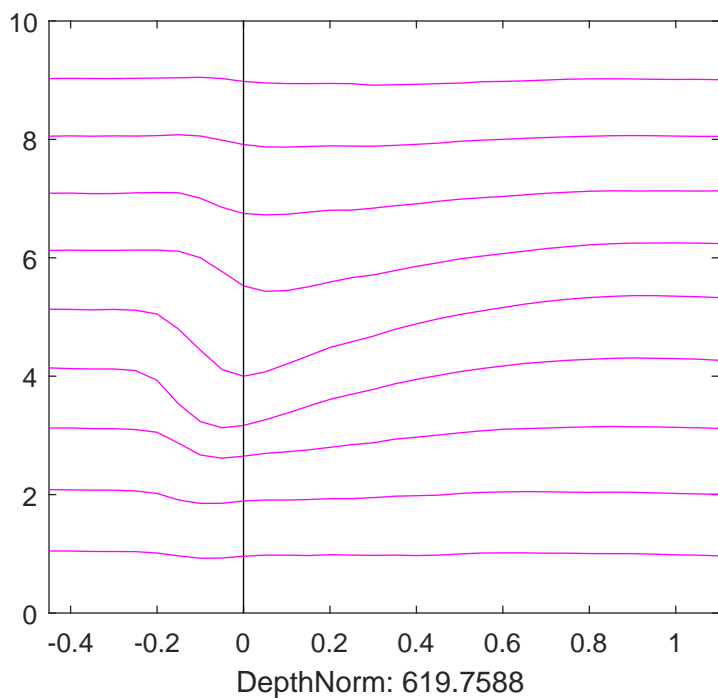

# YMV06\_170913--OptoResponses-unit61

0.05

0.05

DepthNorm: 619.7588