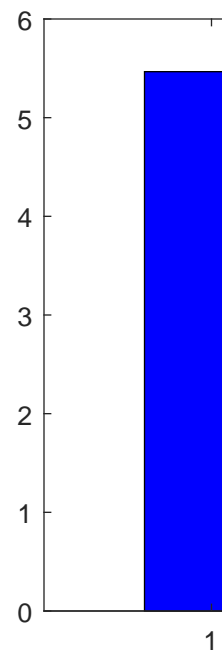

# YMV06\_170913--OptoResponses-unit61

0.05

0.05

DepthNorm: 619.7588