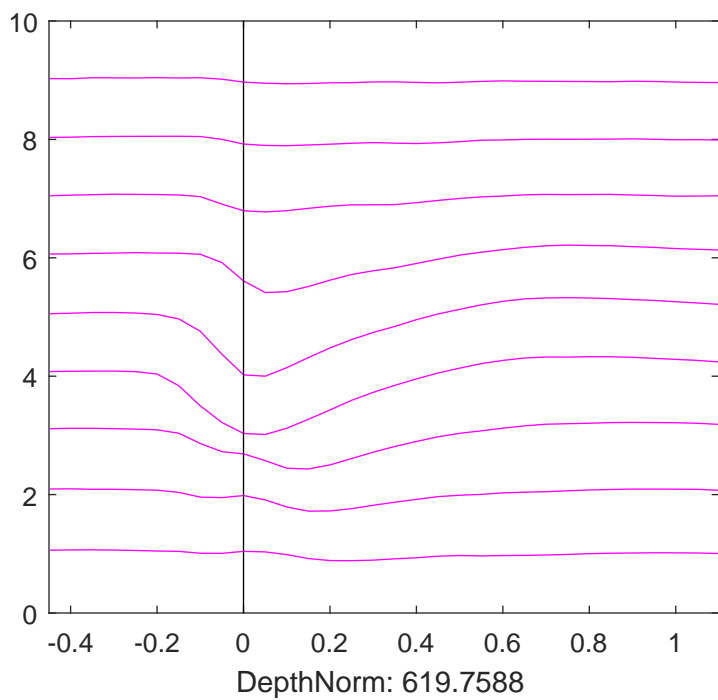

YMV06_170913--OptoResponses-unit63

0.05

0.05

DepthNorm: 619.7588