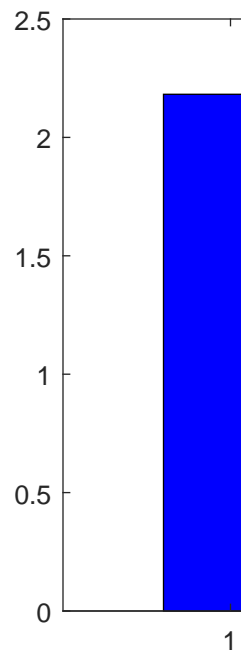

YMV06_170913--OptoResponses-unit63

0.05

0.05

DepthNorm: 619.7588