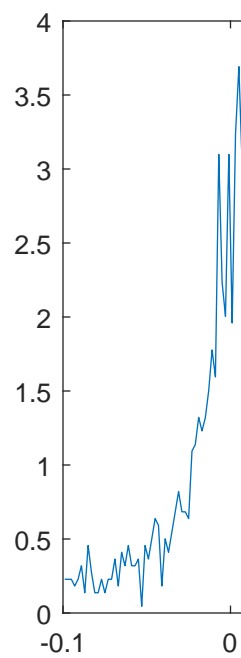

YMV06_170913--OptoResponses-unit63

0.05

0.05

DepthNorm: 619.7588