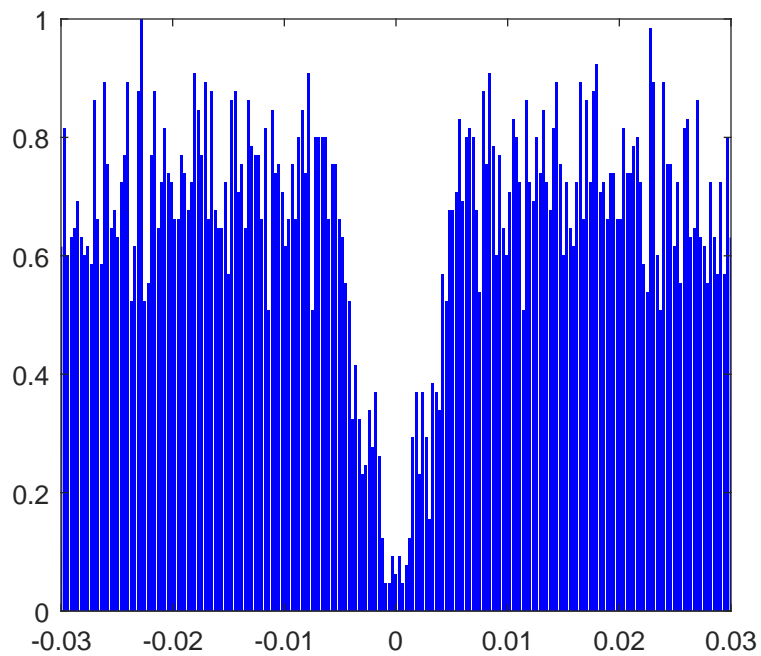

YMV06_170913--OptoResponses-unit63

0.05

0.05

DepthNorm: 619.7588