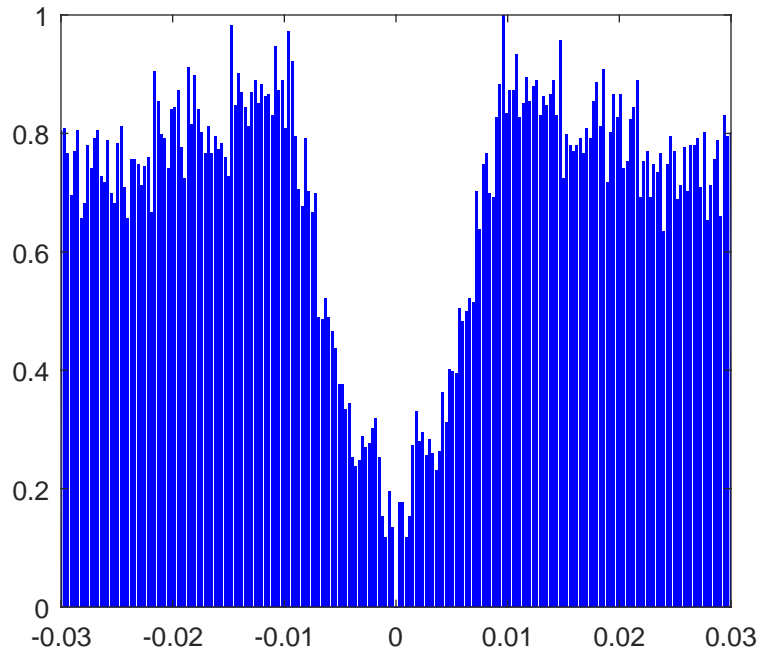

YMV06_170913--OptoResponses-unit65

0.05

0.05