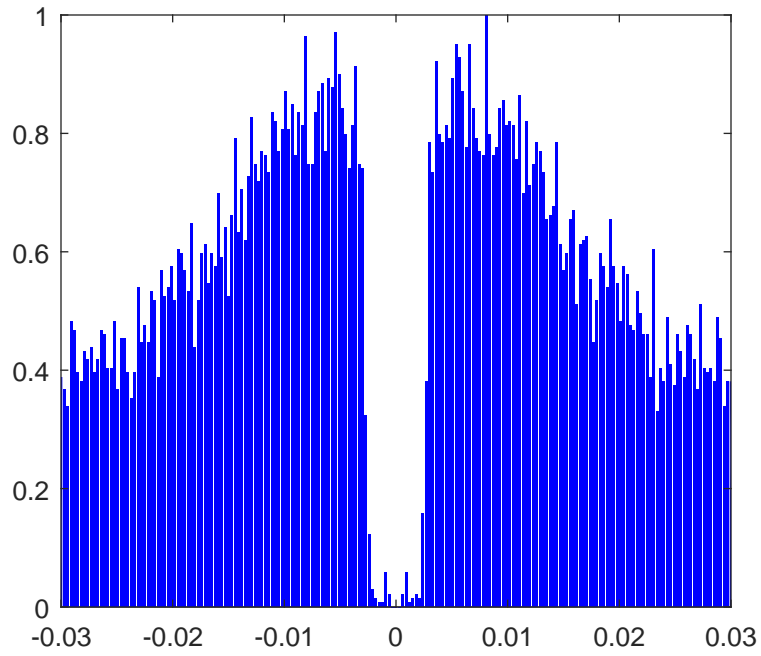

YMV06_170913--OptoResponses-unit66

0.05

0.05