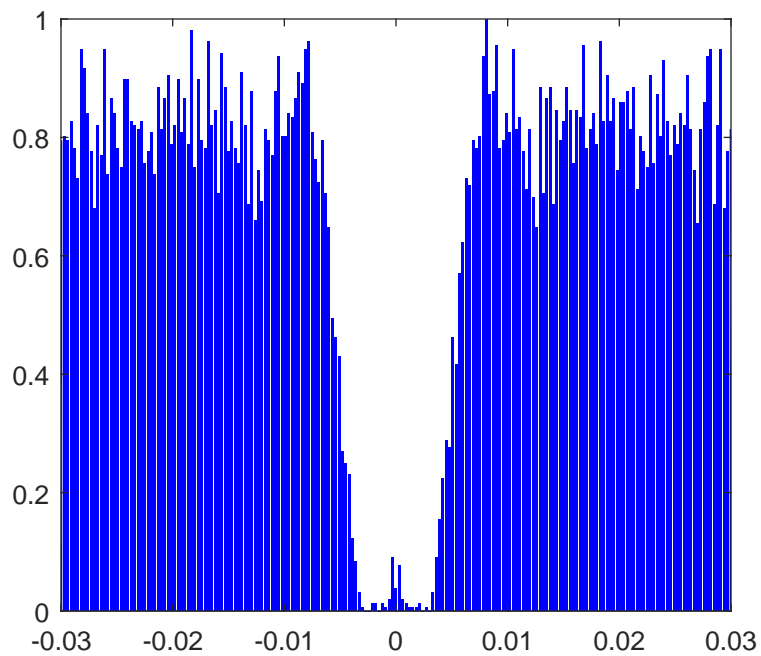

YMV06_170913--OptoResponses-unit68

0.05

0.05