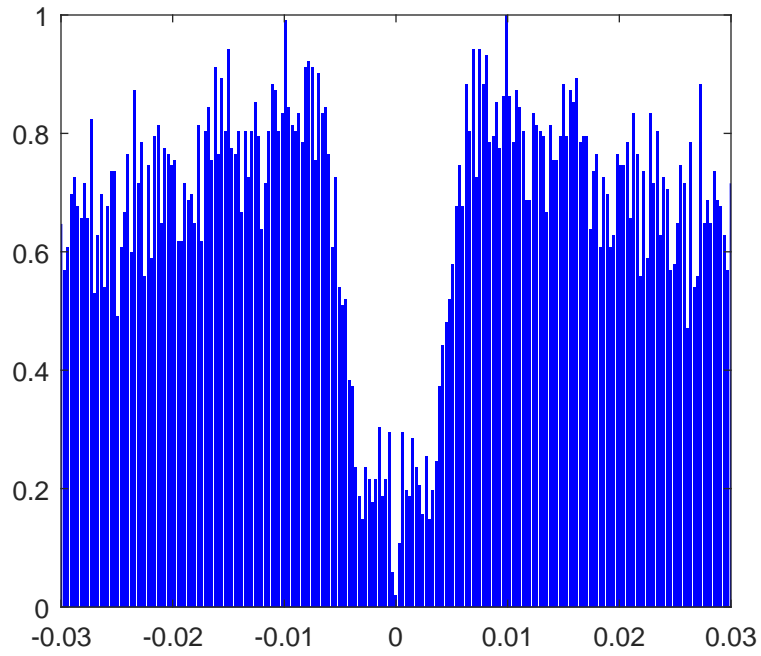

YMV06_170913--OptoResponses-unit69

0.05

0.05