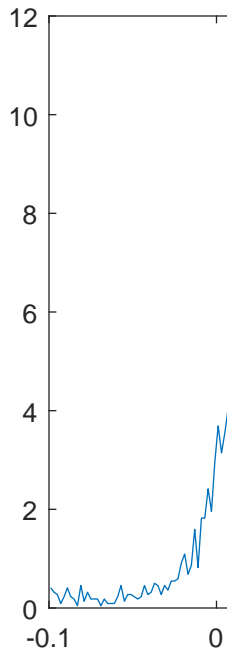

# YMV06\_170913--OptoResponses-unit70

0.05

0.05