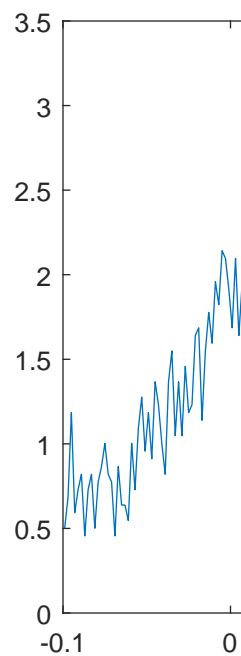

YMV06_170913--OptoResponses-unit71

0.05

0.05

DepthNorm: 747.7891