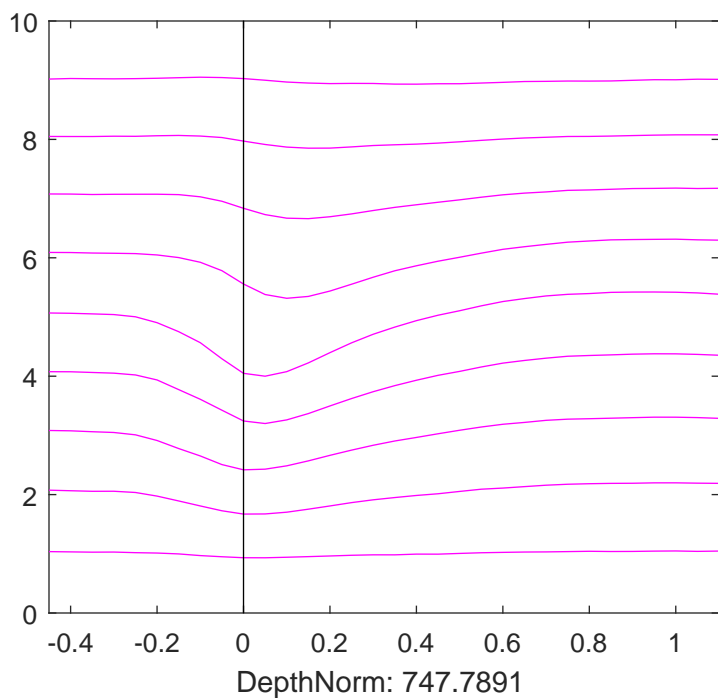

YMV06_170913--OptoResponses-unit71

0.05

0.05

DepthNorm: 747.7891