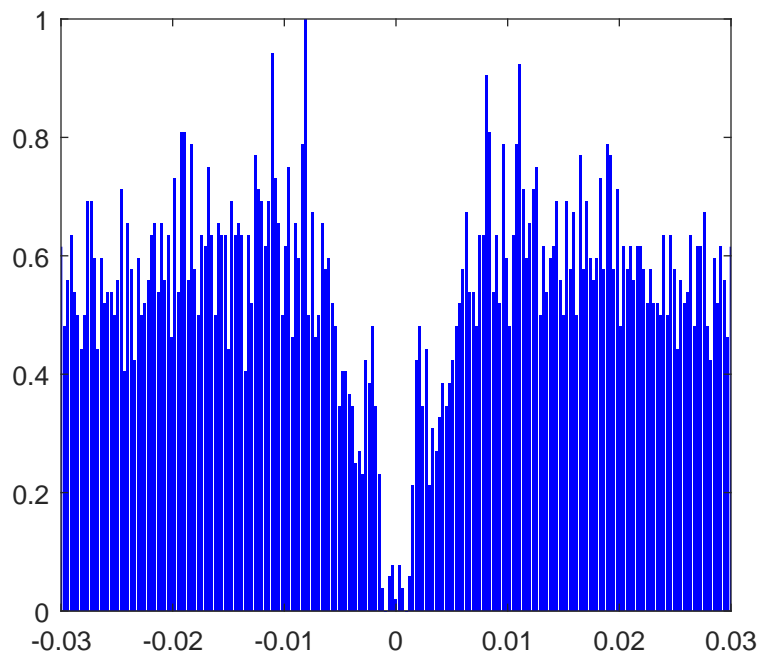

YMV06_170913--OptoResponses-unit71

0.05

0.05

DepthNorm: 747.7891