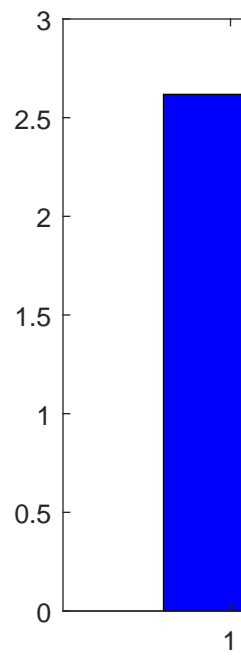

YMV06_170913--OptoResponses-unit71

0.05

0.05

DepthNorm: 747.7891