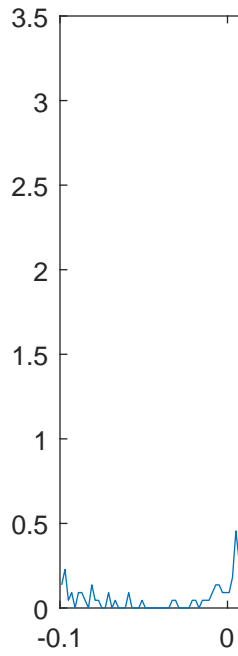

# YMV06\_170913--OptoResponses-unit8

0.05

0.05