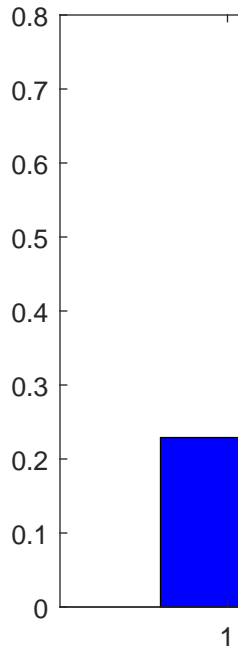

# YMV06\_170913--OptoResponses-unit9

0.05

0.05

DepthNorm: 66.2