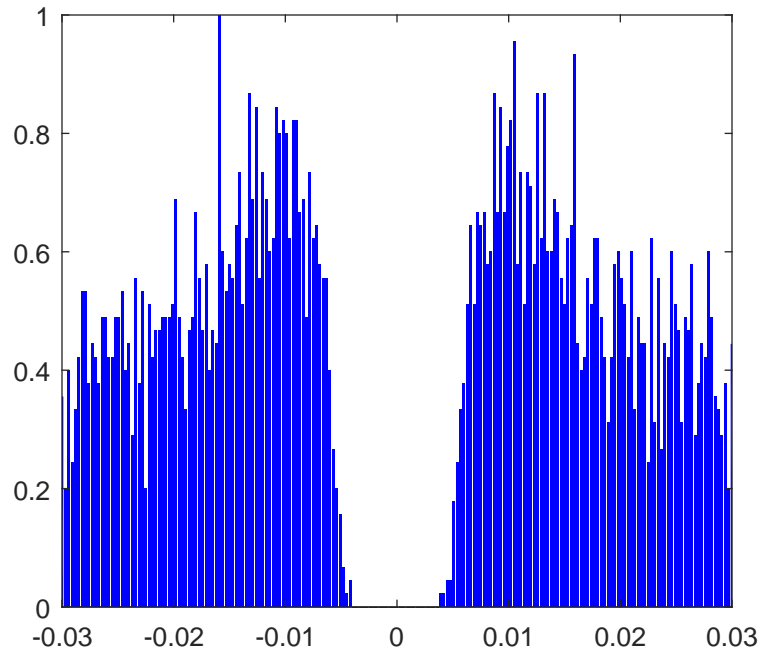

# YMV06\_170913--OptoResponses-unit9

0.05

0.05

DepthNorm: 66.2