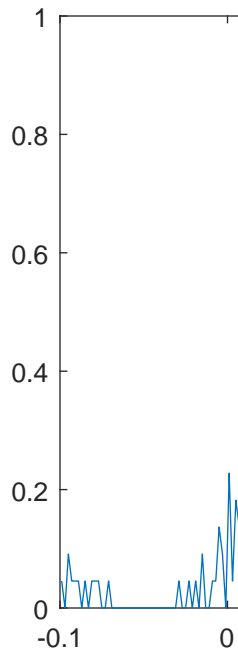

# YMV06\_170913--OptoResponses-unit9

0.05

0.05

DepthNorm: 66.2