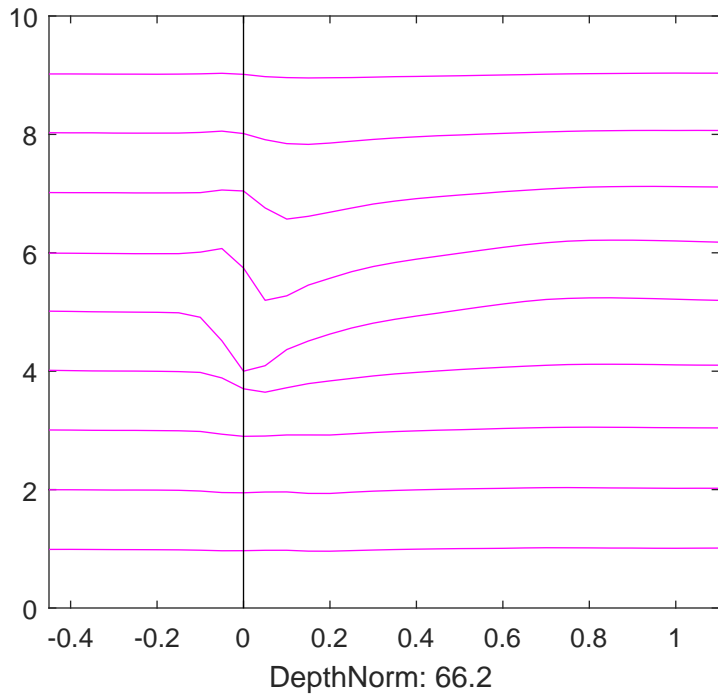

# YMV06\_170913--OptoResponses-unit9

0.05

0.05

DepthNorm: 66.2