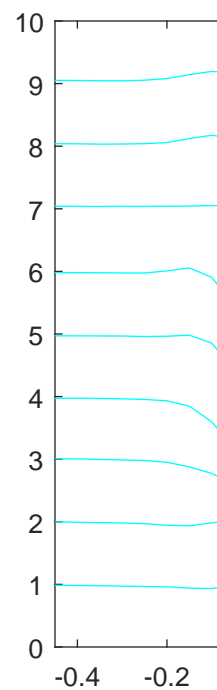

# YMV07<sub>1</sub>70914--monosyn-EtoE-plot--pairID16-pre30-post54

16.297