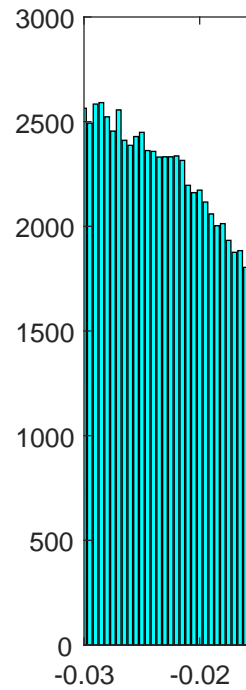

# YMV07<sub>1</sub>70914--monosyn-EtoE-plot--pairID16-pre30-post54

16.297