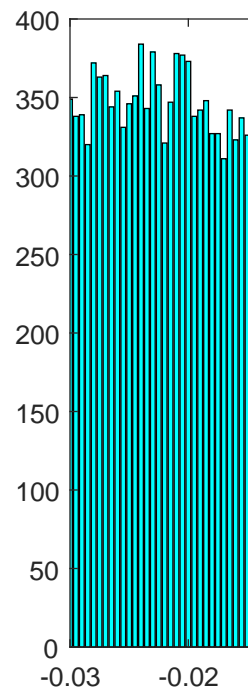

YMV07₁70914--monosyn-EtoE-plot--pairID24-pre75-post71

3.9054