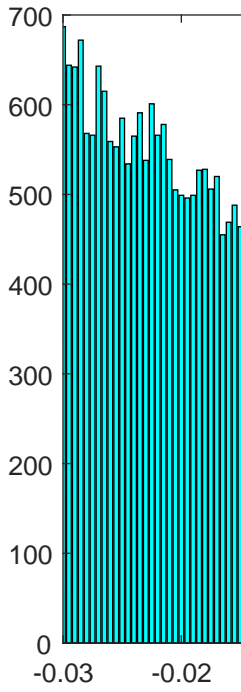

YMV07<sub>1</sub>70914--monosyn-EtoE-plot--pairID27-pre84-post85

0.5811