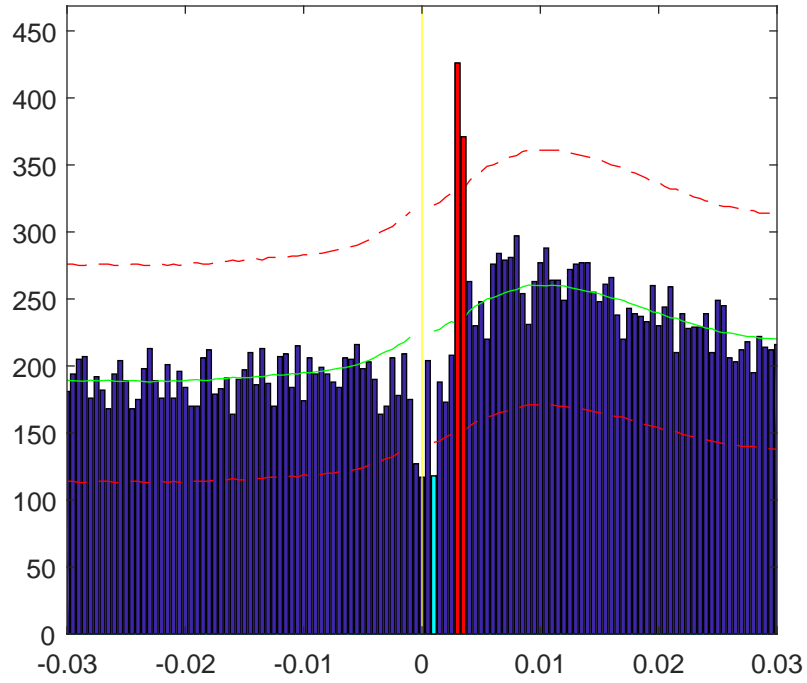

YMV07<sub>1</sub>70914--monosyn-EtoE-plot--pairID27-pre84-post85

0.5811