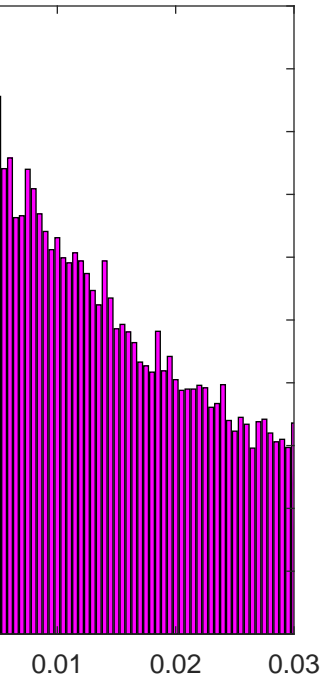

YMV07<sub>1</sub>70914--monosyn-EtoE-plot--pairID27-pre84-post85

0.5811