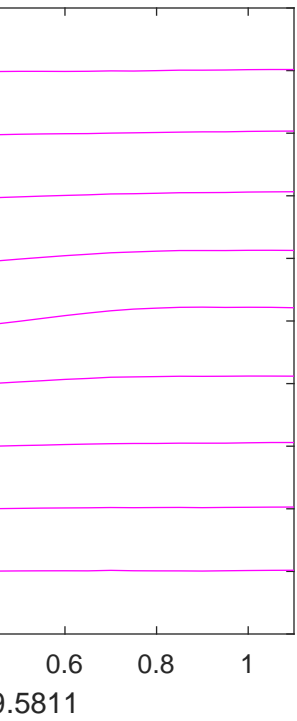

YMV07<sub>1</sub>70914--monosyn-EtoE-plot--pairID27-pre84-post85

0.5811