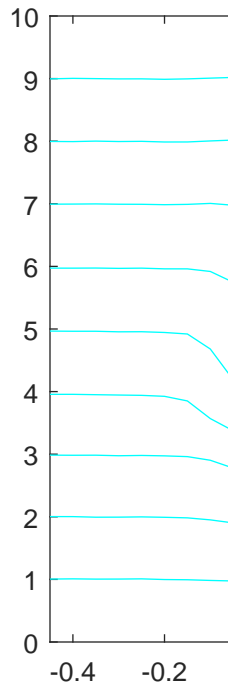

YMV07<sub>1</sub>70914--monosyn-EtoE-plot--pairID27-pre84-post85

0.5811