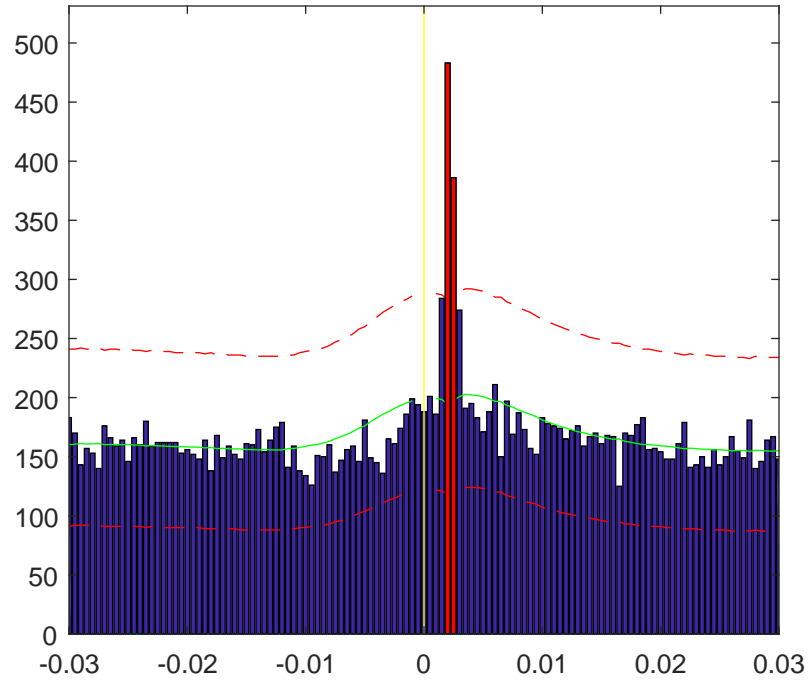

YMV07₁70914--monosyn-EtoE-plot--pairID28-pre86-post65

2.4189