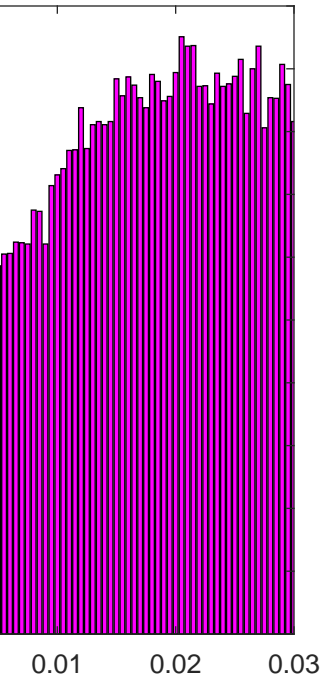

YMV07₁70914--monosyn-EtoE-plot--pairID28-pre86-post65

2.4189