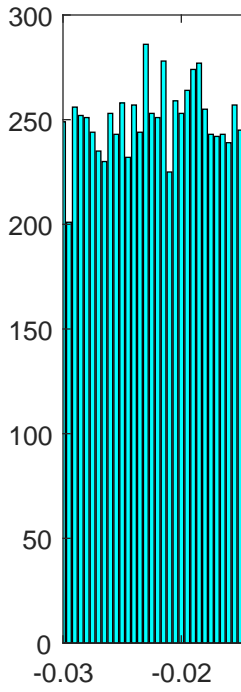

YMV07₁70914--monosyn-EtoE-plot--pairID28-pre86-post65

2.4189