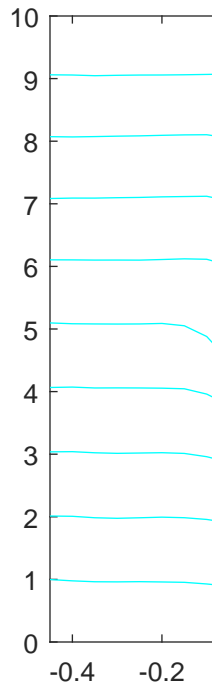

# YMV07\_170914--monosyn-EtoE-plot--pairID5-pre6-post29

0.0495