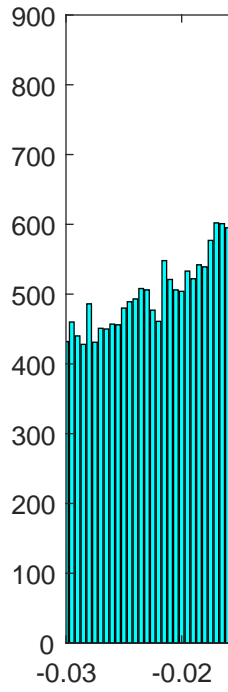

# YMV07\_170914--monosyn-EtoE-plot--pairID5-pre6-post29

0.0495