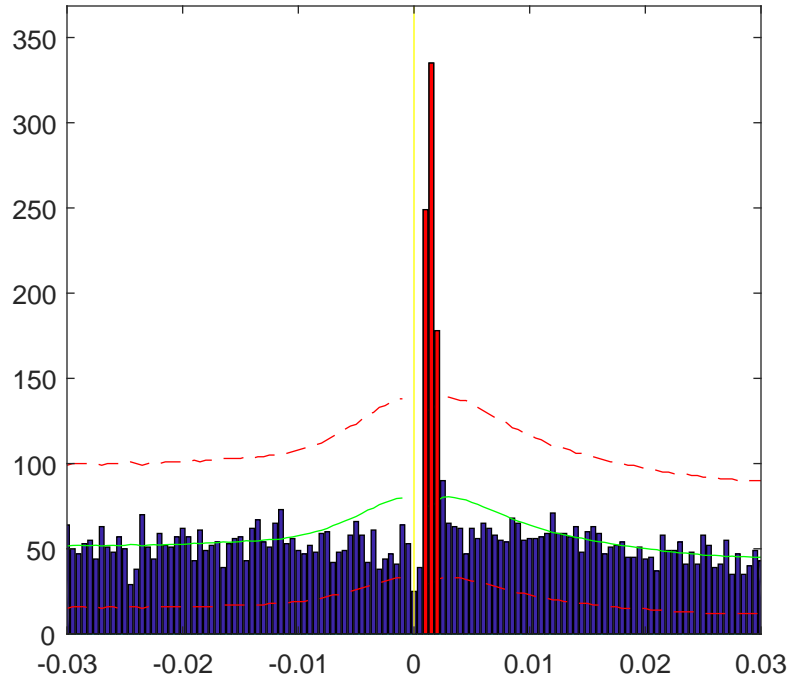

# YMV07\_170914--monosyn-EtoE-plot--pairID5-pre6-post29

0.0495