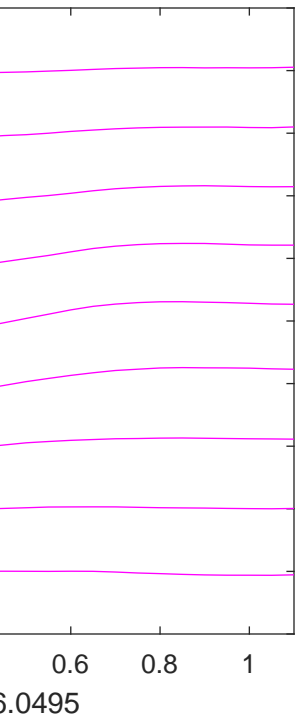

# YMV07\_170914--monosyn-EtoE-plot--pairID5-pre6-post29

0.0495