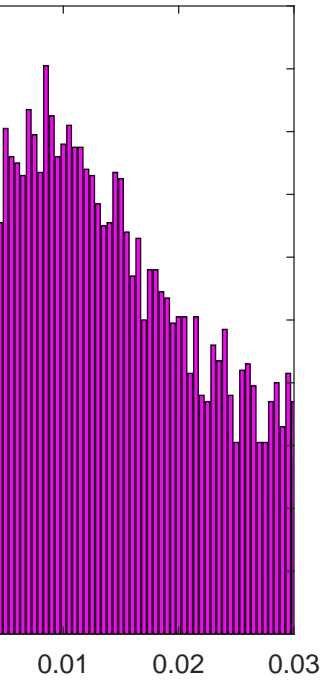

# YMV07\_170914--monosyn-EtoE-plot--pairID5-pre6-post29

0.0495