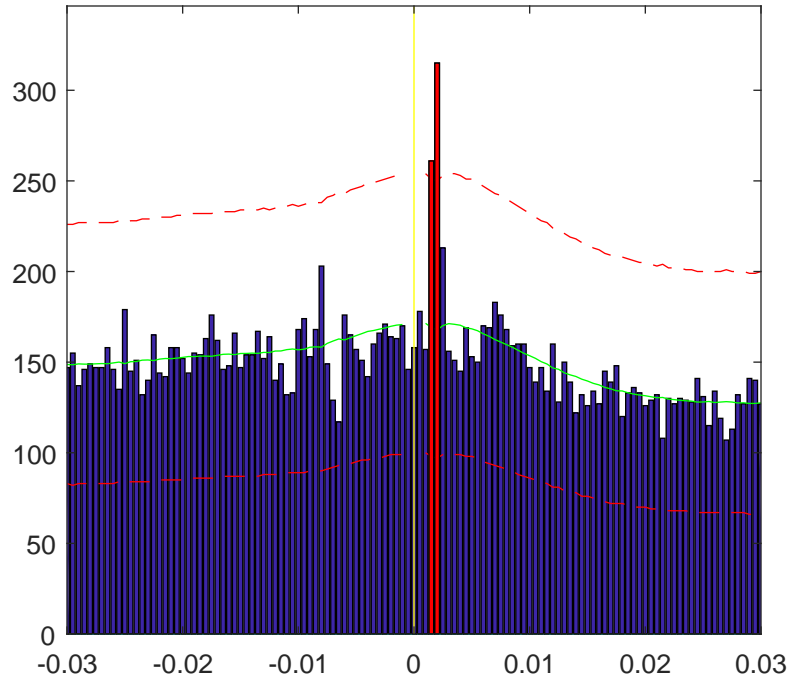

# YMV07\_170914--monosyn-EtoE-plot--pairID6-pre6-post54

0.0495