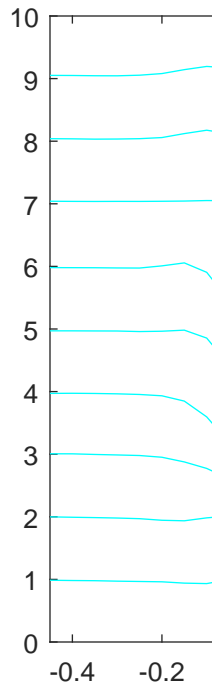

# YMV07\_170914--monosyn-EtoE-plot--pairID6-pre6-post54

0.0495