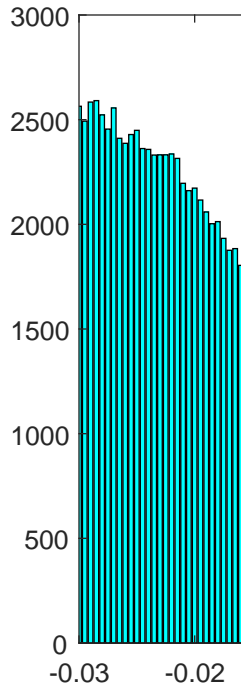

# YMV07\_170914--monosyn-EtoE-plot--pairID6-pre6-post54

0.0495