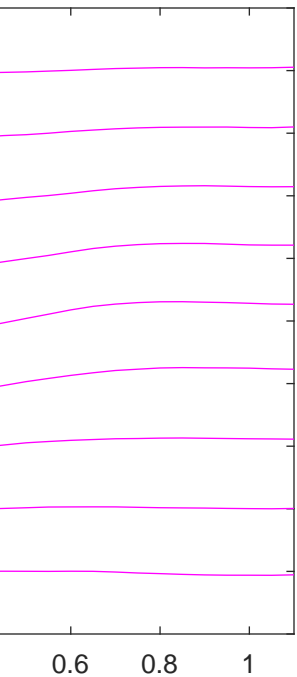

# YMV07\_170914--monosyn-EtoE-plot--pairID6-pre6-post54

0.0495