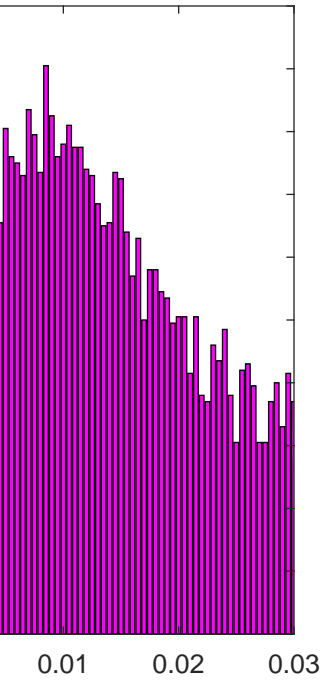

# YMV07\_170914--monosyn-EtoE-plot--pairID6-pre6-post54

0.0495