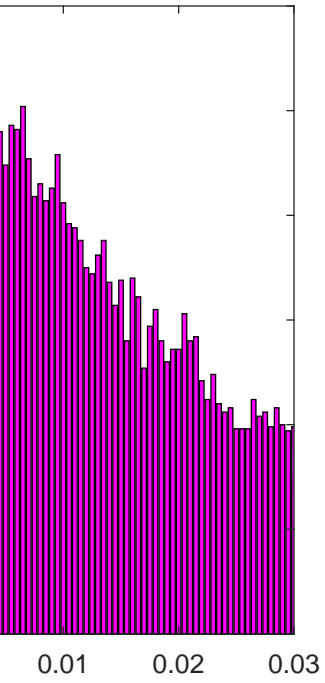

# YMV07\_170914--monosyn-EtoE-plot--pairID7-pre8-post22

0.0495