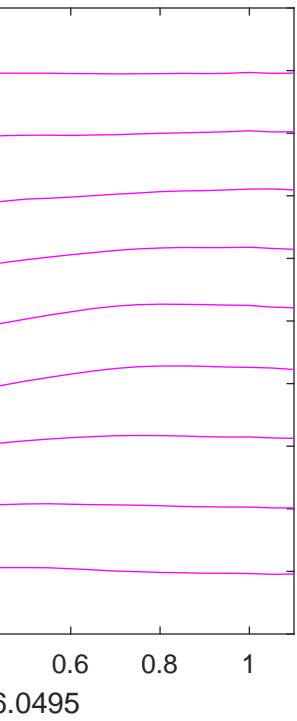

# YMV07\_170914--monosyn-EtoE-plot--pairID7-pre8-post22

0.0495