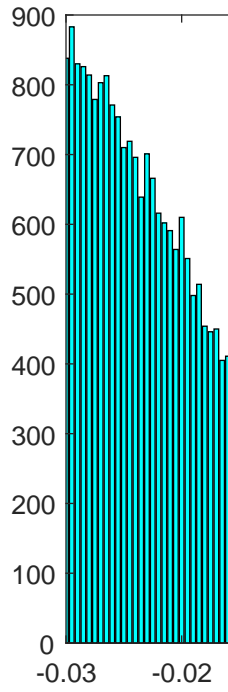

# YMV07\_170914--monosyn-EtoE-plot--pairID7-pre8-post22

0.0495