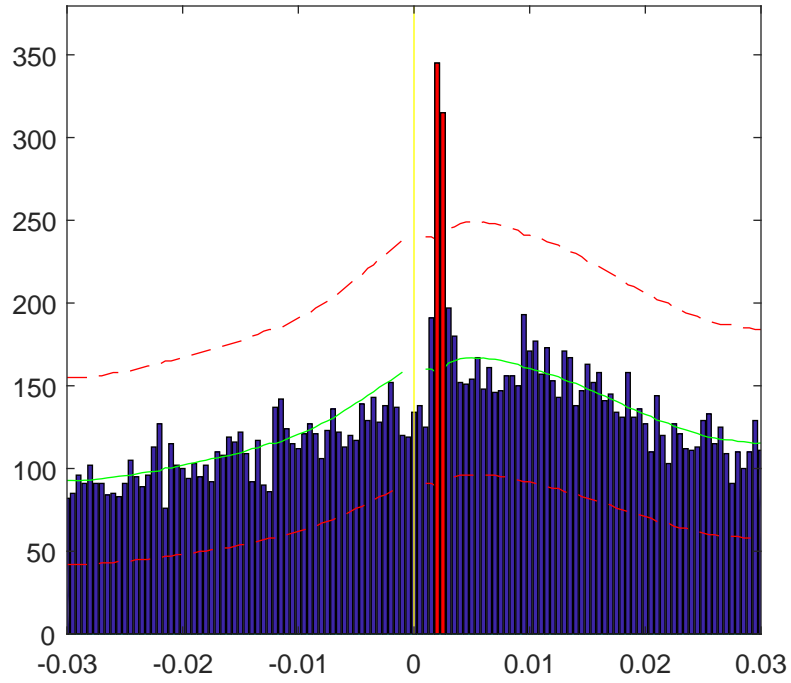

# YMV07\_170914--monosyn-EtoE-plot--pairID7-pre8-post22

0.0495