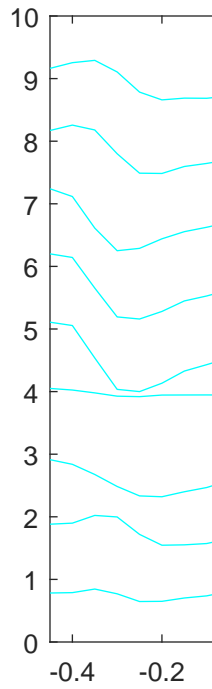

# YMV07\_170914--monosyn-EtoE-plot--pairID7-pre8-post22

0.0495