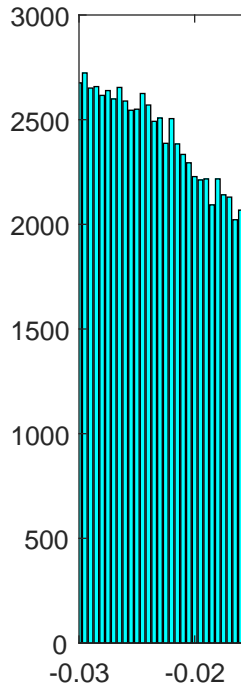

YMV07\_170914--monosyn-ltoE-plot--pairID12-pre23-post56

7.1386