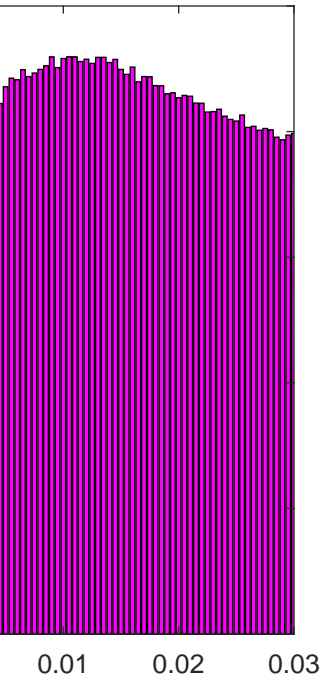

YMV07\_170914--monosyn-ltoE-plot--pairID12-pre23-post56

7.1386