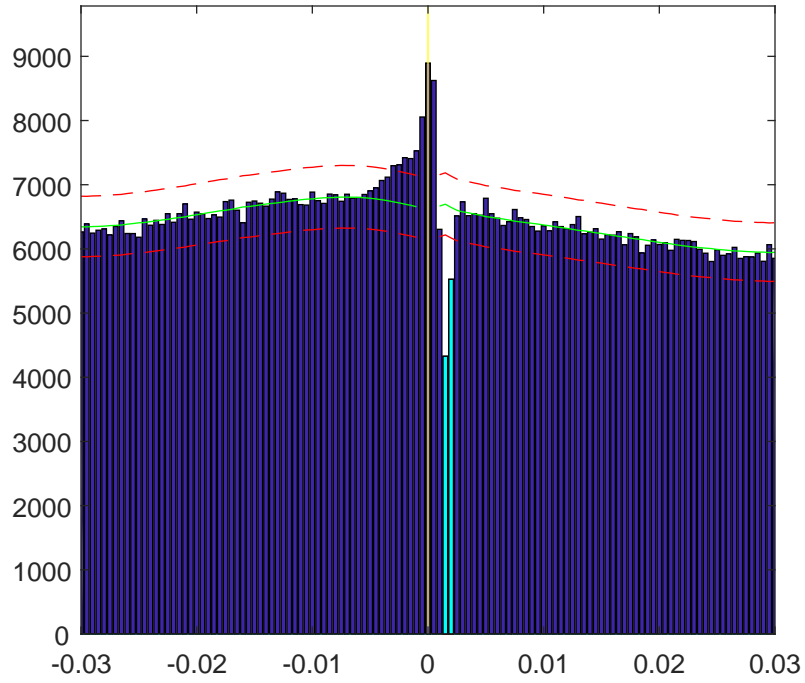

YMV07\_170914--monosyn-ltoE-plot--pairID12-pre23-post56

7.1386