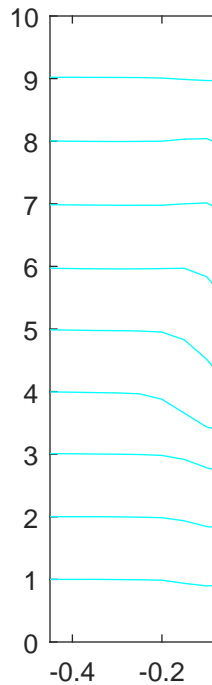

YMV07\_170914--monosyn-ltoE-plot--pairID12-pre23-post56

7.1386