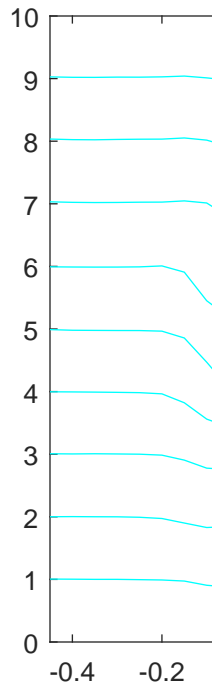

YMV07_170914--monosyn-ltoE-plot--pairID18-pre35-post31

2.6832