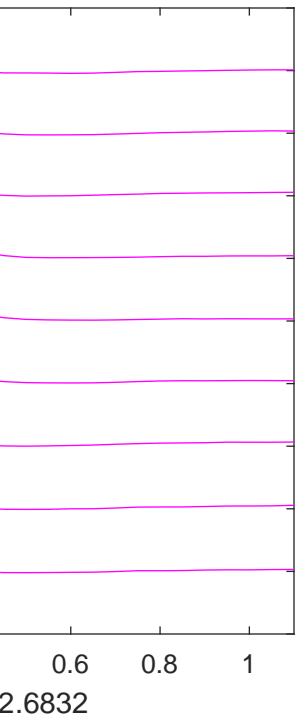

YMV07_170914--monosyn-ltoE-plot--pairID18-pre35-post31

2.6832