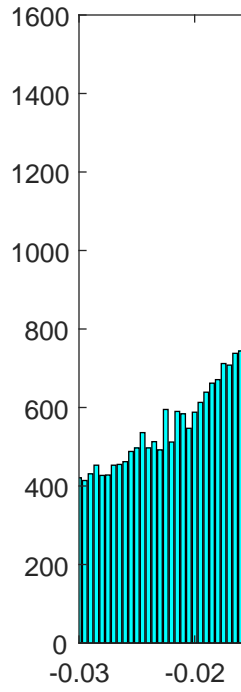

YMV07_170914--monosyn-ltoE-plot--pairID18-pre35-post31

2.6832