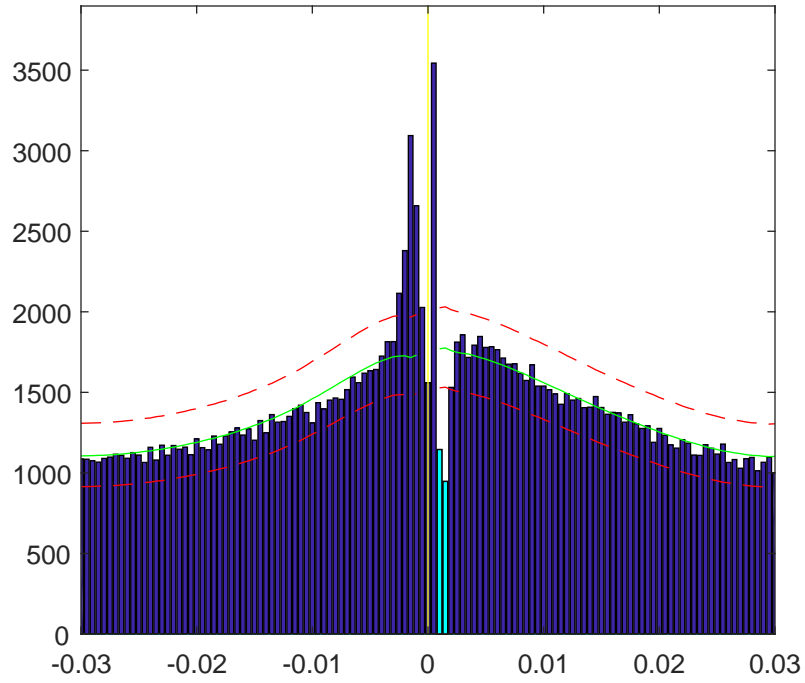

YMV07_170914--monosyn-ltoE-plot--pairID18-pre35-post31

2.6832