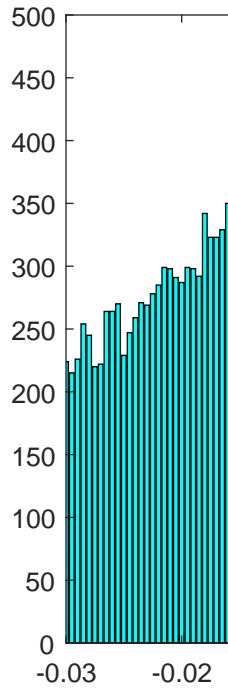

YMV07_170914--monosyn-ltoE-plot--pairID20-pre35-post33

2.6832