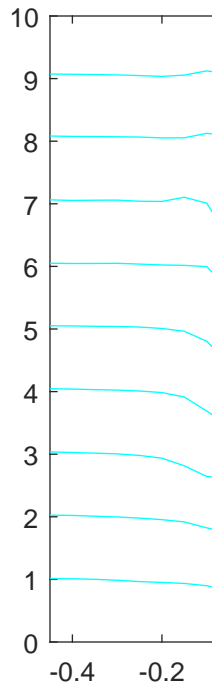

YMV07_170914--monosyn-ltoE-plot--pairID20-pre35-post33

2.6832