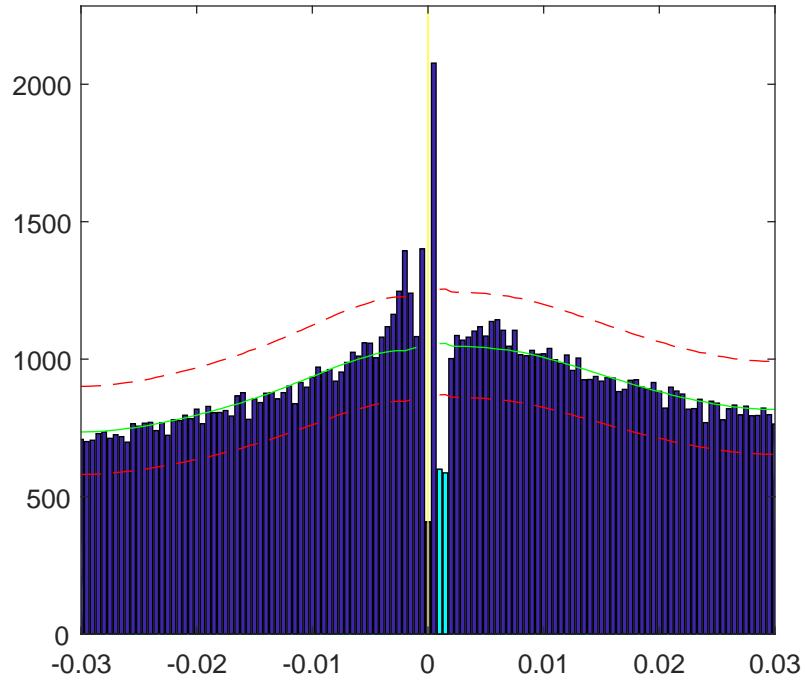

YMV07_170914--monosyn-ltoE-plot--pairID20-pre35-post33

2.6832