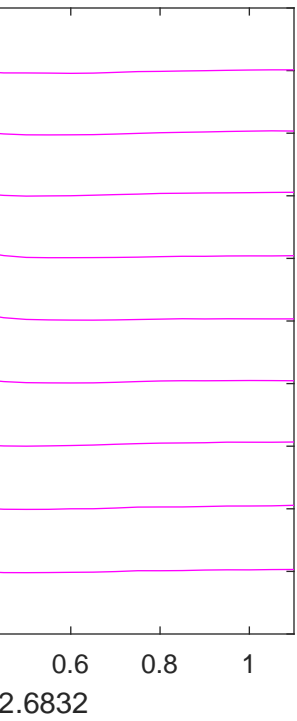

YMV07_170914--monosyn-ltoE-plot--pairID20-pre35-post33

2.6832