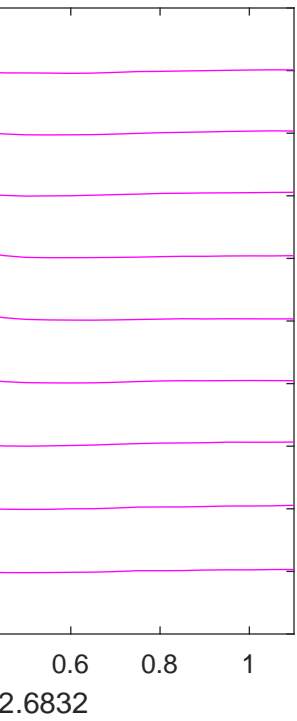

YMV07_170914--monosyn-ltoE-plot--pairID21-pre35-post34

2.6832