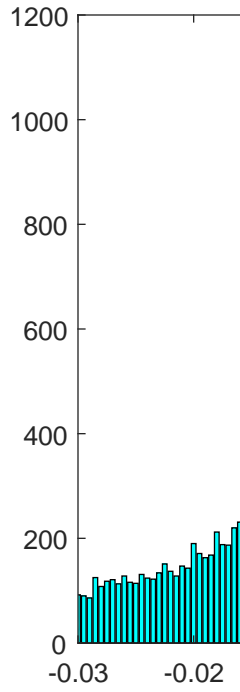

YMV07_170914--monosyn-ltoE-plot--pairID21-pre35-post34

2.6832