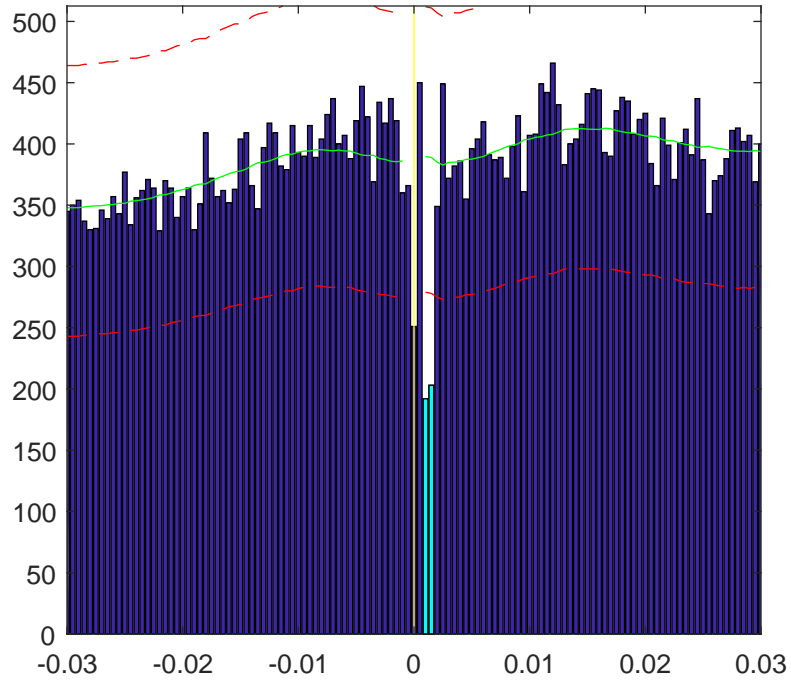

YMV07_170914--monosyn-ltoE-plot--pairID21-pre35-post34

2.6832