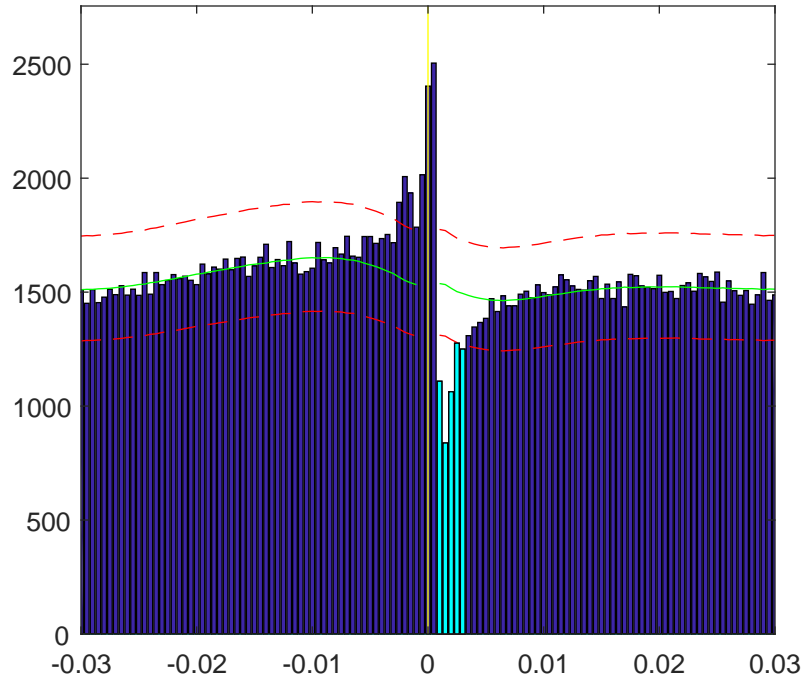

YMV07_170914--monosyn-ltoE-plot--pairID22-pre35-post38

2.6832