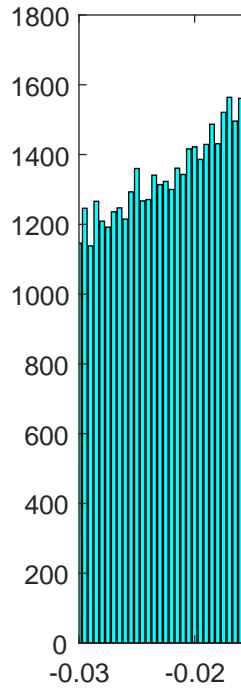

YMV07_170914--monosyn-ltoE-plot--pairID22-pre35-post38

2.6832