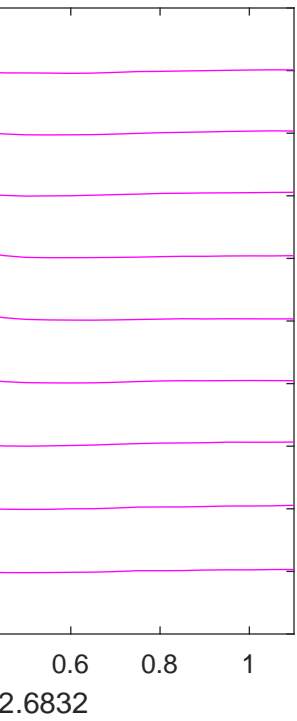

YMV07_170914--monosyn-ltoE-plot--pairID22-pre35-post38

2.6832