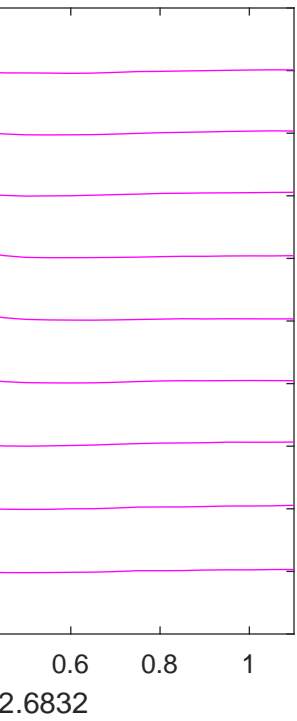

YMV07_170914--monosyn-ltoE-plot--pairID24-pre35-post41

2.6832