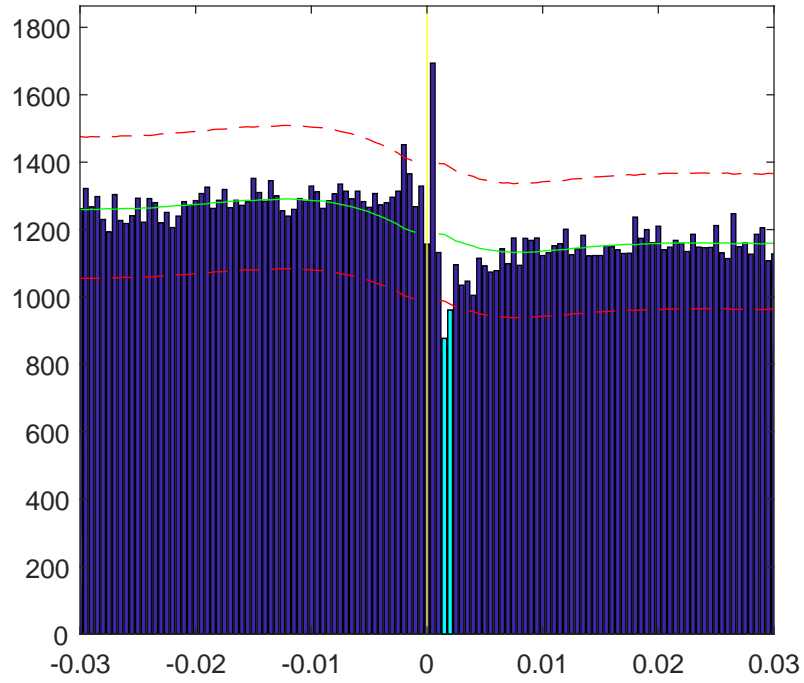

YMV07_170914--monosyn-ltoE-plot--pairID24-pre35-post41

2.6832