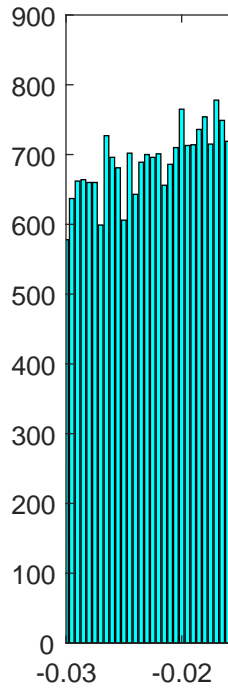

YMV07_170914--monosyn-ltoE-plot--pairID24-pre35-post41

2.6832