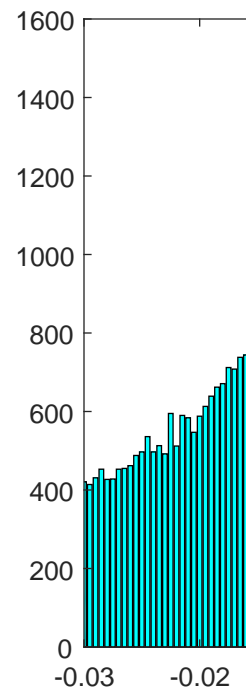

YMV07_170914--monosyn-ltoE-plot--pairID26-pre36-post31

19.447