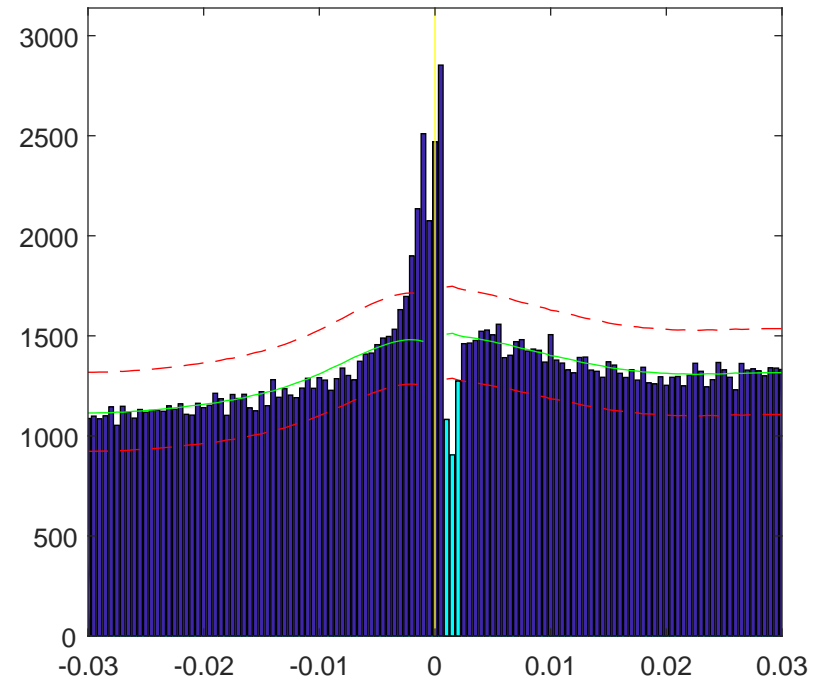

YMV07_170914--monosyn-ltoE-plot--pairID26-pre36-post31

19.447