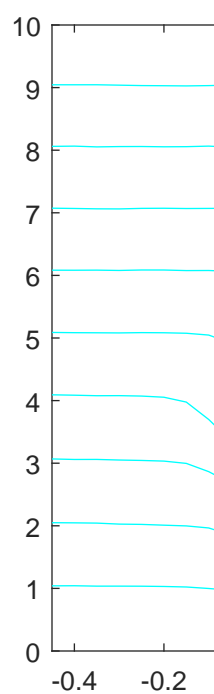

YMV07_170914--monosyn-ltoE-plot--pairID29-pre36-post37

19.447