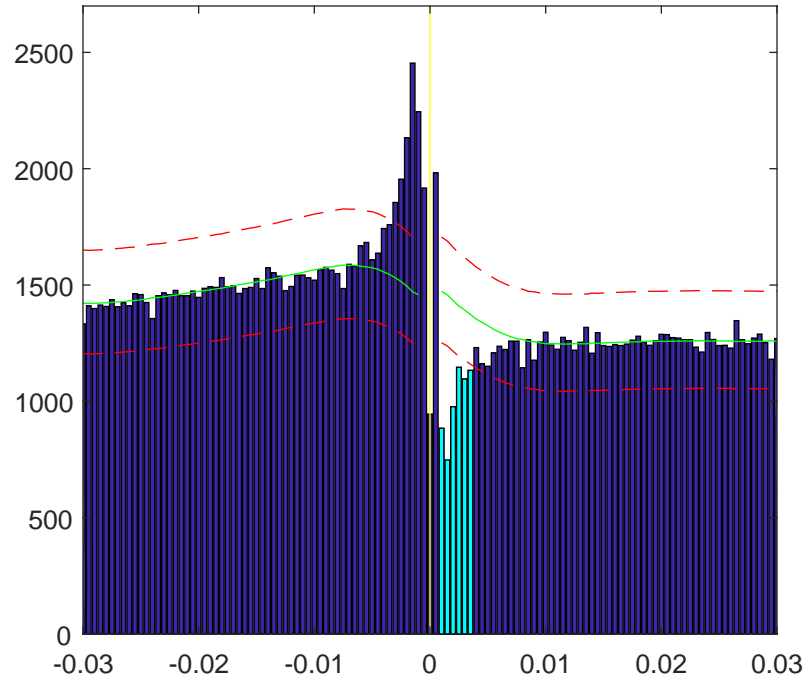

YMV07_170914--monosyn-ltoE-plot--pairID29-pre36-post37

19.447