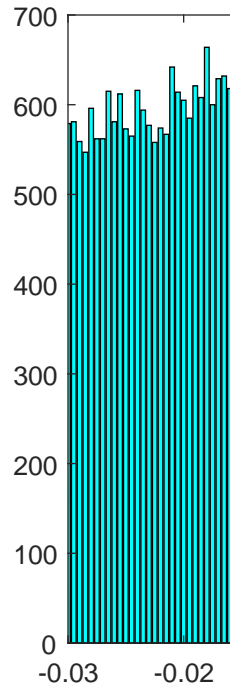

YMV07_170914--monosyn-ltoE-plot--pairID29-pre36-post37

19.447