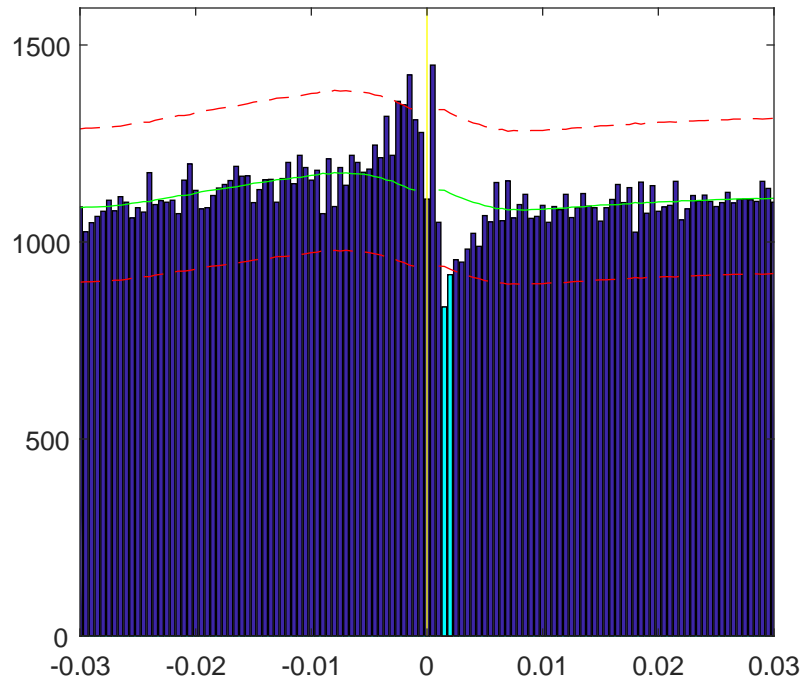

YMV07_170914--monosyn-ltoE-plot--pairID33-pre36-post42

19.447