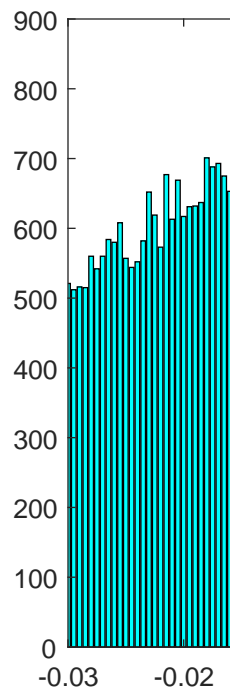

YMV07_170914--monosyn-ltoE-plot--pairID33-pre36-post42

19.447