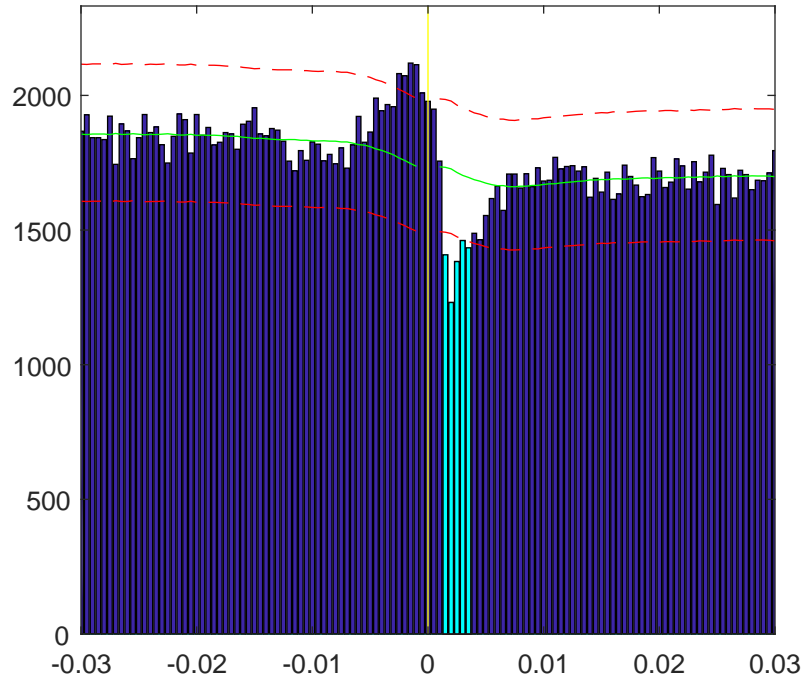

YMV07_170914--monosyn-ltoE-plot--pairID37-pre51-post22

7.0339