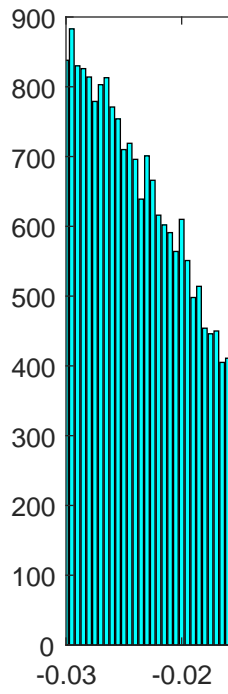

YMV07_170914--monosyn-ltoE-plot--pairID37-pre51-post22

7.0339